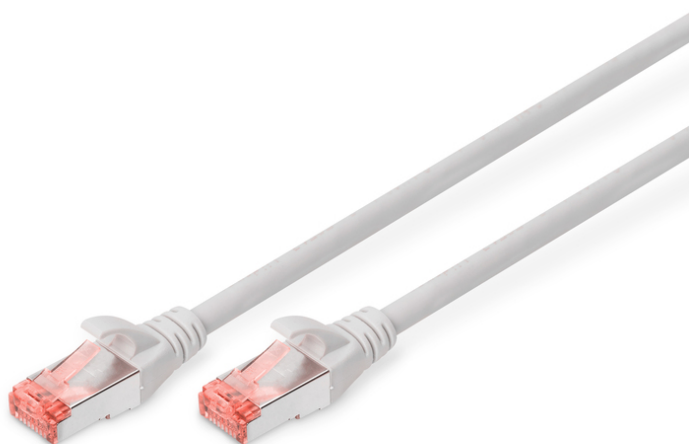

DIGITUS Cavo patch CAT 6 S/FTP

DK-1644-200
EAN 4016032327943

Cavo patch CAT 6 S-FTP, rame, LSZH AWG 27/7, lunghezza 20 m, colore grigio

I cavi patch classe E categoria 6 di DIGITUS® sono realizzati e testati secondo gli standard di ISO/IEC 11801 e DIN EN 50173 CAT 6. Garantiscono che l'installazione del cavo soddisfa le specifiche ISO & EN Channel e offrono prestazioni eccellenti nel cablaggio del CAT 6 DIGITUS®. La prestazione è stata testata fino a 250 MHz, comprese le caratteristiche prestazionali come per esempio la paradiafonia ("NEXT"). I cavi patch DIGITUS® sono stati progettati per soddisfare completamente tutte le richieste delle varie aree applicative. Ogni cavo è dotato di un salvacordone costampato con serracavo. Inoltre la guarnizione ha una protezione del fermo che impedisce l'aggrovigliamento del cavo così come la rottura della leva di arresto dal connettore. Una semplice identificazione della categoria 6 è resa possibile dalla colorazione rossa della spina.

Le migliori prestazioni e qualità della connessione per la vostra rete.

- 2x presa RJ45 (8P8C)
- Cappuccio con protezione anti piega, scarico della trazione e protezione del fermo
- Lunghezza minima di avvio
- Conduttore interno: Rame (Cu)
- Configurazione: 1:1
- Connettore 1: Spina modulare RJ45 (8/8)
- Connettore 2: Spina modulare RJ45 (8/8)
- Imballaggio: Busta in plastica DIGITUS
- Categoria: CAT 6
- Schermatura: S-FTP, coppie con schermatura a foglio metallico e treccia
- Lunghezza: 20 m
- Colore: grigio
- Guaina: LSOH
- Struttura: 4 x 2 AWG 27/7, doppino
- Versione stretta: no