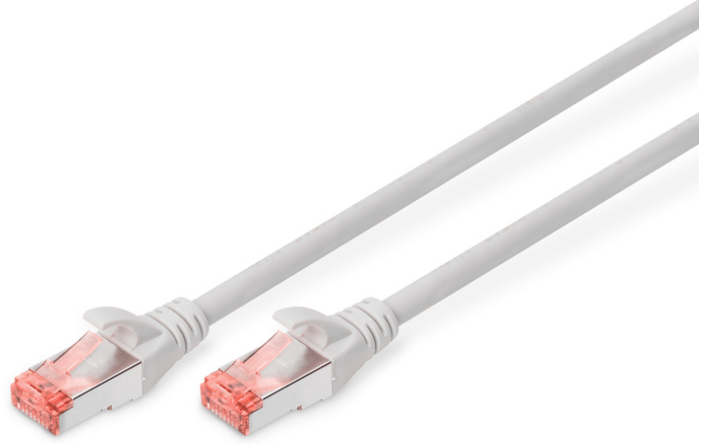

DIGITUS CAT 6 S/FTP ara bağlantı noktası

DK-1644-015
EAN 4016032327929

CAT 6 S-FTP bağlantı kablosu, bakır, LSZH AWG 27/7, uzunluk 1,5 m, gri renk

DIGITUS® Kategori 6 Sınıf E ek kabloları, ISO/IEC 11801 ve DIN EN 50173 CAT 6 standardı uyarınca imal edilmekte ve test edilmektedir. Kablo tesisatının ISO & EN Channel spesifikasyonuna uygun olduğunu garanti etmektedir ve DIGITUS® CAT 6 kablolarında harika performans sunmaktadır. Performansı 250 MHz'e kadar test edilmiştir, örneğin yakında konuşma gibi performans özellikleri ("NEXT") dahil. DIGITUS® ek kabloları, çeşitli kullanım alanlarındaki tüm gereksinimleri tam anlamıyla karşılamak için özel olarak geliştirilmiştir. Her kabloda gerilim önleyicili, püskürtmeli kırılmaya karşı koruma kılıfı bulunmaktadır. Kılıfta ayrıca kabloların takılmasını ve yerleşme kolunun konektörden kopmasını önleyen bir yerleşme kolu koruması bulunmaktadır. Konektörün kırmızı rengi sayesinde Kategori 6'nın kolayca teşhisi mümkündür.

Ağınız için mükemmel performans ve bağlantı kalitesi.

- 2x RJ45 konektör (8P8C)
- Kırılmaya karşı korumalı, gerginlik azaltıcı ve tespit mandalı koruyucu başlıklar
- Muhafaza üzerinde uzunluk tanımı
- İç iletken: Bakır (Cu)
- Konektör 1: Modüler RJ45 (8/8) fiş
- Konektör 2: Modüler RJ45 (8/8) fiş
- Paket: DIGITUS Polietilen Torba
- Yapılandırma: 1:1
- Kategori: CAT 6
- Koruma: S-FTP, metal folyo ve örgü korumalı çiftler
- Uzunluk: 1.5 m
- Renk: gri
- İnce Versiyon: no
- Kılıf: LSOH
- Yapı: 4 adet 2 AWG 27/7, bükümlü çift