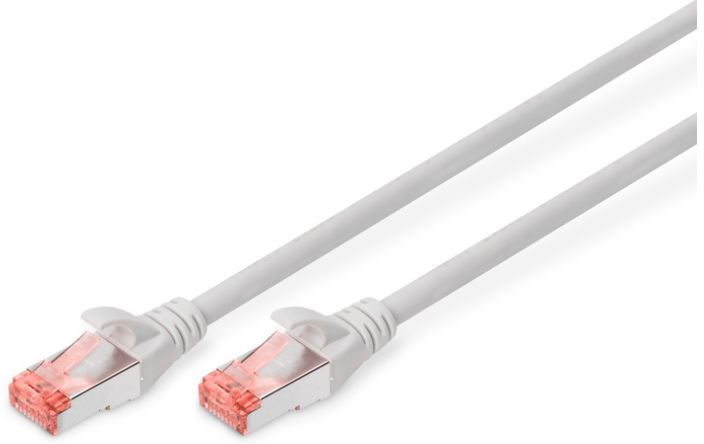

DIGITUS CAT 6 S/FTP ara bağlantı noktası

DK-1644-015
EAN 4016032327929

CAT 6 S-FTP bağlantı kablosu, bakır, LSZH AWG 27/7, uzunluk 1,5 m, gri renk

DIGITUS® Kategori 6 Sınıf E ek kabloları, ISO/IEC 11801 ve DIN EN 50173 CAT 6 standardı uyarınca imal edilmekte ve test edilmektedir. Kablo tesisatının ISO & EN Channel spesifikasyonuna uygun olduğunu garanti etmektedir ve DIGITUS® CAT 6 kablolarında harika performans sunmaktadır. Performansı 250 MHz'e kadar test edilmiştir, örneğin yakında konuşma gibi performans özellikleri ("NEXT") dahil. DIGITUS® ek kabloları, çeşitli kullanım alanlarındaki tüm gereksinimleri tam anlamıyla karşılamak için özel olarak geliştirilmiştir. Her kabloda gerilim önleyicili, püskürtmeli kırılmaya karşı koruma kılıfı bulunmaktadır. Kılıfta ayrıca kabloların takılmasını ve yerleşme kolunun konektörden kopmasını önleyen bir yerleşme kolu koruması bulunmaktadır. Konektörün kırmızı rengi sayesinde Kategori 6'nın kolayca teşhisi mümkündür.

Ağınız için mükemmel performans ve bağlantı kalitesi.

- 2x RJ45 konektör (8P8C)
- Kırılmaya karşı korumalı, gerginlik azaltıcı ve tespit mandalı koruyuculu başlıklar
- Muhafaza üzerinde uzunluk tanımı
- İç iletken: Bakır (Cu)
- Konektör 1: Modüler RJ45 (8/8) fiş
- Konektör 2: Modüler RJ45 (8/8) fiş
- Paket: DIGITUS Polietilen Torba
- Yapılandırma: 1:1
- Kategori: CAT 6
- Koruma: S-FTP, metal folyo ve örgü korumalı çiftler
- Uzunluk: 1.5 m
- Renk: gri
- İnce Versiyon: no
- Kılıf: LSOH
- Yapı: 4 adet 2 AWG 27/7, bükümlü çift
- Flat Version: no