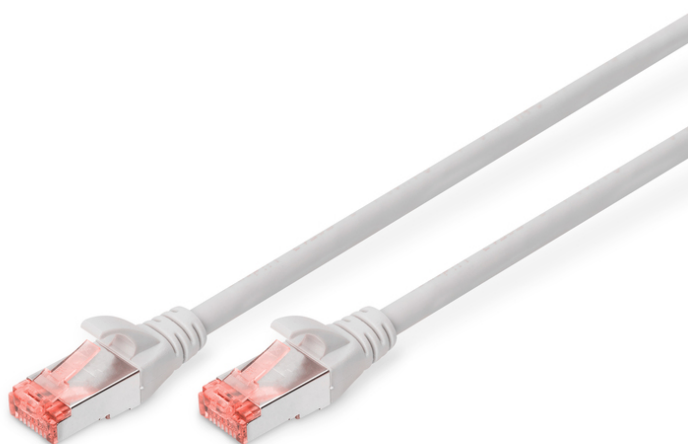

DIGITUS CAT 6 S/FTP verbindingskabel

DK-1644-015
EAN 4016032327929

CAT 6 S-FTP patchkabel, koper, LSZH AWG 27/7, lengte 1,5 m, kleur grijs

De DIGITUS® categorie 6 klasse E patchkabels worden geproduceerd volgens en getest naar ISO/IEC 11801 en DIN EN 50173 CAT 6 standaarden. Een kabelinstallatie die aan de ISO- & EN-channel-specificaties voldoet en een DIGITUS® CAT 6-bedrading die een uitstekende prestatie biedt worden gegarandeerd. De capaciteit werd tot 250 MHz getest, inclusief situaties zoals Near-End Crosstalk ("NEXT"). De DIGITUS® patchkabel is speciaal ontwikkeld om aan alle eisen in verschillende gebruikssituaties volledig te kunnen voldoen. Elke kabel is voorzien met aangescherpte kabelbeschermingstule met trekontlasting. Bovendien is de kabeltule voorzien met grendelbescherming, die voorkomt dat de kabel ergens blijft vastzitten en zorgt er tegelijkertijd voor dat de grendel niet afbreekt. Stekkers van categorie 6 zijn eenvoudig herkenbaar aan de rode kleur.

Zeer goede prestaties en uitstekende kwaliteit van de aansluitingen van uw netwerk.

- 2x RJ45-kabel (8P8C)
- Beschermkousen met knikbeschermingen, trekontlasting en grendelbescherming
- Lengte weergegeven op de koppelstukken
- Binnengeleider: Koper (Cu)
- Configuratie: 1:1
- Connector 1: Modulaire RJ45 (8/8) stekker
- Connector 2: Modulaire RJ45 (8/8) stekker
- Verpakking: DIGITUS polybag
- Categorie: CAT 6
- Afscherming: S-FTP, paren in metaalfolie- en vlechtafscherming
- Lengte: 1.5 m
- Kleur: grijs
- Mantel: LSOH
- Slanke versie: no
- Structuur: 4 x 2 AWG 27/7, getwist paar