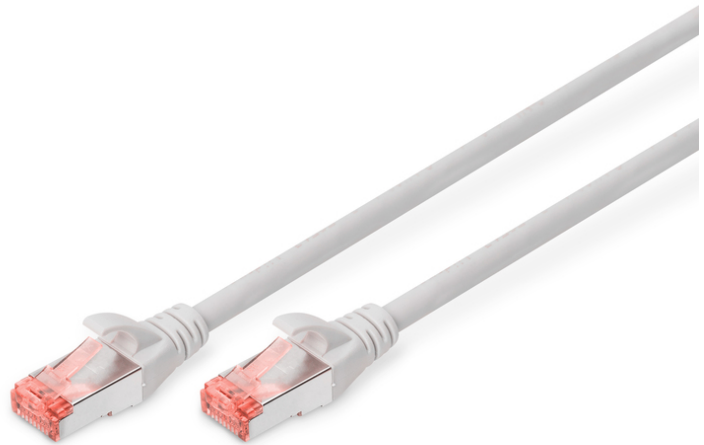

DIGITUS Câble de liaison CAT 6 S/FTP

DK-1644-015
EAN 4016032327929

Câble patch CAT 6 S-FTP, Cu, LSZH AWG 27/7, longueur 1,5 m, couleur grise

Les câbles à paires, classe E, catégorie 6 DIGITUS® sont fabriqués et testés conformément à la norme CAT 6 ISO/IEC 11801 et DIN EN 50173 Standard. Ils permettent de garantir que l'installation de câbles est conforme à la spécification de canal ISO et EN, et offrent une performance excellente au câblage CAT 6 DIGITUS®. La performance a été testée jusqu'à 250 MHz, y compris les caractéristiques de performance à l'instar de la paradiaphonie (« NEXT »). Les câbles à paires DIGITUS® ont été spécialement conçus pour répondre aux besoins dans les différents domaines d'application de manière intégrale. Chaque câble est doté d'un manchon de protection anti-pli injecté avec décharge de traction. Par ailleurs, le manchon de protection dispose d'un levier à cran qui empêche l'enchevêtrement de câbles et protège en même temps le décrochage du levier à cran du connecteur. La coloration rouge des connecteurs permet une identification simple de la catégorie 6.

Un débit et une qualité de connexion excellents pour votre réseau.

- Connecteur 2x RJ45 (8P8C)
- Protecteurs de contact avec protection anti-courbure, dispositif de décharge de traction et protection de levier à cran
- Longueur sur l'embout
- Conducteur intérieur : Cuivre (Cu)
- Configuration: 1:1
- Connecteur 1: Connecteur modulaire RJ45 (8/8)
- Connecteur 2: Connecteur modulaire RJ45 (8/8)
- Emballage: DIGITUS Polybag (sac en plastique)
- Catégorie: Cat. 6
- Blindage: S-FTP, blindage par feuillard et par tresse
- Longueur: 1.5 m
- Couleur: gris
- Gaine: LSOH
- Structure: 4x 2 AWG 27/7, paires torsadées
- Version Slim: Non