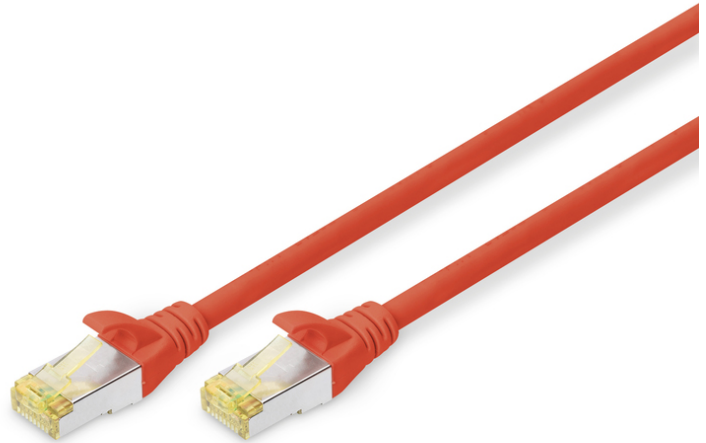

DIGITUS CAT 6A S-FTP Patchkabel

DK-1644-A-300/R
EAN 4016032327899

CAT 6A S-FTP patchkabel, koper, LSZH AWG 26/7, lengte 30 m, kleur rood

De nieuwe serie DIGITUS Patchkabel verschijnt met een herziene connector op de markt. De knikbescherming met grendelbescherming voorkomt dat de kabel klem komt te zitten en beschermt tevens de grendel tegen afbreken. De connectors zijn per categorie in kleur onderverdeeld: een blauwe connector voor CAT5e, een rode connector voor CAT6 en een gele connector voor CAT6A. Wij bieden ook een verscheidenheid van verschillende lengtes en kleuren om aan alle eisen te kunnen voldoen.

Zeer goede prestaties en uitstekende kwaliteit van de aansluitingen van uw netwerk.

- 2x RJ45-kabel (8P8C)

- Afgeschermd
- Beschermkousen met knikbeschermingen en trekcontlasting
- Lengte weergegeven op de koppelstukken
- Aders: Cu
- Assortiment: Getwist paar patchkabels
- Configuratie: 1:1
- Categorie: CAT 6A
- Afscherming: S-FTP, paren in metaalfolie- en vlechtscherming
- Lengte: 30 m
- Kleur: rood
- Mantel: LSOH
- Slanke versie: no
- Structuur: 4 x 2 AWG 26/7, getwist paar