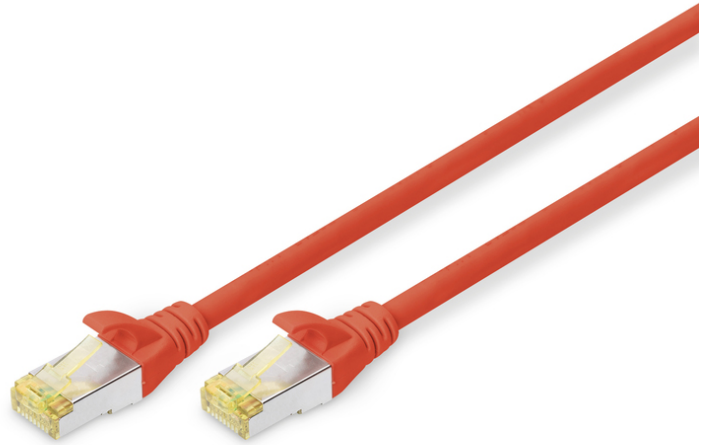

DIGITUS Cable de conexión CAT 6A S-FTP

DK-1644-A-300/R
EAN 4016032327899

Cable de conexión S-FTP CAT 6A, cobre, LSZH AWG 26/7, longitud 30 m, color rojo

La nueva serie de cable de conexión DIGITUS sale al mercado con un enchufe revisado. Los manguitos antidobleces con protección contra tirones evitan que el cable se enganche y al mismo tiempo protegen la palanca de bloqueo frente a roturas. Los conectores pueden ser de un color diferente dependiendo de la categoría: un conector azul para CAT5e, un conector rojo para CAT6 y un conector amarillo para CAT6A. También ofrecemos una variedad de longitudes y colores para cumplir con todas las exigencias.

Optimiza el rendimiento y la calidad de las conexiones de su red.

- 2 conectores RJ45 (8P8C)

- Blindado
- Cubierta con protección contra dobleces y sujetacables
- Marcas de longitud en la funda
- Conductor: Cobre
- Configuración: 1:1
- Gama: Cables de par trenzado
- Categoría: CAT 6A
- Blindaje: S-FTP, pares blindados con lámina metálica y trenzado
- Longitud: 30 m
- Color: rojo
- Envoltura: LSOH
- Estructura: 4 x 2 AWG 26/7, par trenzado
- Versión delgada: no