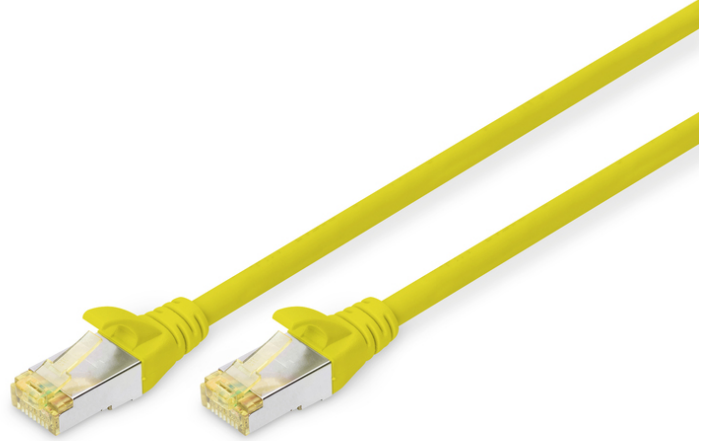

DIGITUS CAT 6A S/FTP ara bağlantı kablosu

DK-1644-A-100/Y
EAN 4016032327660

CAT 6A S-FTP bağlantı kablosu, bakır, LSZH AWG 26/7, uzunluk 10 m, sarı renk

DIGITUS® Kategori 6A Sınıf EA patch kablolar ISO/IEC 11801 ve DIN EN 50173 CAT 6A standardına göre üretilmiş ve test edilmiştir. Kablo kurulumunun ISO ve EN Kanal spesifikasyonuna uygunluğunu garanti ederler ve DIGITUS® CAT 6A kablolarda mükemmel performans sunarlar. Performans, yakın uç karışma ("NEXT") gibi performans özellikleri de dahil olmak üzere 500 MHz'e kadar test edilmiştir. DIGITUS® patch kabloları, çeşitli uygulama alanlarındaki tüm gereksinimleri tam olarak karşılamak için özel olarak geliştirilmiştir. Her kablo, gerilim azaltma özelliğine sahip kalıplanmış bir bükülme önleyici gromet ile donatılmıştır. Grommet ayrıca kablunun sıkışmasını ve mandallama kolunun fişten kopmasını önleyen bir mandallama kolu korumasına sahiptir. Fişlerin sarı rengi, kategori 6A'yı tanımlamayı kolaylaştırır.

Ağınız için mükemmel performans ve bağlantı kalitesi.

- 2x RJ45 konektör (8P8C)
- Kırılmaya karşı korumalı, gerginlik azaltıcı ve tespit mandalı koruyuculu başlıklar
- Muhafaza üzerinde uzunluk tanımı
- Malzeme: Cu
- Çeşitler: Bükümlü Çift Bağlantı Kabloları
- Konektör 1: Modüler RJ45 (8/8) fiş
- Konektör 2: Modüler RJ45 (8/8) fiş
- Paket: DIGITUS Polietilen Torba
- Yapılandırma: 1:1
- Kategori: CAT 6A
- Koruma: S-FTP, metal folyo ve örgü korumalı çiftler
- Uzunluk: 10 m
- Renk: sarı
- İnce Versiyon: no
- Kılıf: LSOH
- Yapı: 4 adet 2 AWG 27/7, bükümlü çift