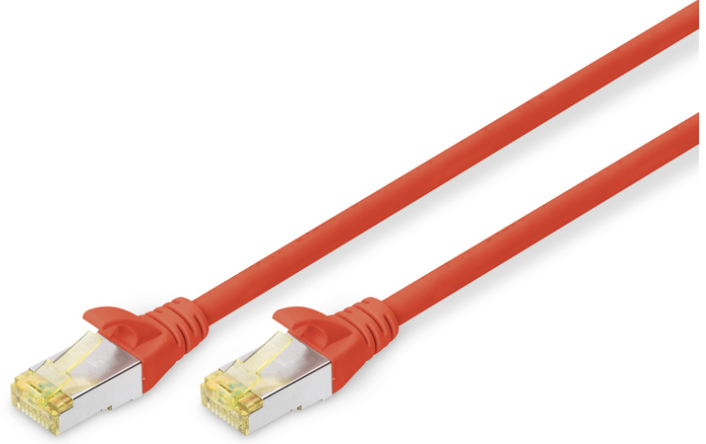

DIGITUS CAT 6A S/FTP ara bağlantı kablosu

DK-1644-A-100/R
EAN 4016032327653

CAT 6A S-FTP bağlantı kablosu, bakır, LSZH AWG 26/7, uzunluk 10 m, kırmızı renk

DIGITUS® Kategori 6A Sınıf EA patch kablolar ISO/IEC 11801 ve DIN EN 50173 CAT 6A standardına göre üretilmiş ve test edilmiştir. Kablo kurulumunun ISO ve EN Kanal spesifikasyonuna uygunluğunu garanti ederler ve DIGITUS® CAT 6A kablolarda mükemmel performans sunarlar. Performans, yakın uç karışma ("NEXT") gibi performans özellikleri de dahil olmak üzere 500 MHz'e kadar test edilmiştir. DIGITUS® patch kabloları, çeşitli uygulama alanlarındaki tüm gereksinimleri tam olarak karşılamak için özel olarak geliştirilmiştir. Her kablo, gerilim azaltma özelliğine sahip kalıplanmış bir bükülme önleyici gromet ile donatılmıştır. Gromet ayrıca kablounun sıkışmasını ve mandallama kolunun fişten kopmasını önleyen bir mandallama kolu korumasına sahiptir. Fişlerin sarı rengi, kategori 6A'yı tanımlamayı kolaylaştırır.

Ağınız için mükemmel performans ve bağlantı kalitesi.

- 2x RJ45 konektör (8P8C)
- Kırılmaya karşı korumalı, gerginlik azaltıcı ve tespit mandalı koruyuculu başlıklar
- Muhafaza üzerinde uzunluk tanımı
- İç iletken: Bakır (Cu)
- Çeşitler: Bükümlü Çift Bağlantı Kabloları
- Konektör 1: Modüler RJ45 (8/8) fiş
- Konektör 2: Modüler RJ45 (8/8) fiş
- Paket: DIGITUS Polietilen Torba
- Yapılandırma: 1:1
- Kategori: CAT 6A
- Koruma: S-FTP, metal folyo ve örgü korumalı çiftler
- Uzunluk: 10 m
- Renk: kırmızı
- İnce Versiyon: no
- Kılıf: LSOH
- Yapı: 4 adet 2 AWG 26/7, bükümlü çift