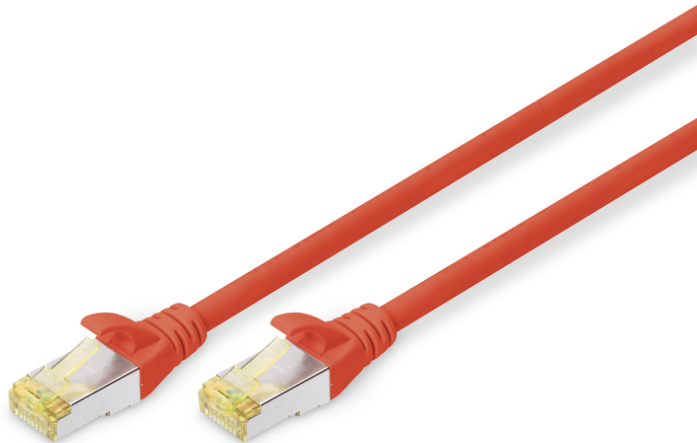

DIGITUS CAT 6A S/FTP Patchkabel

DK-1644-A-100/R
EAN 4016032327653

CAT 6A S-FTP patchkabel, koper, LSZH AWG 26/7, lengte 10 m, kleur rood

De DIGITUS® categorie 6A, klasse EA patchkabel worden vervaardigd en getest volgens ISO/IEC 11801 en DIN EN 50173 CAT 6A Standaard. Zij garanderen dat de kabelinstallatie van de ISO & EN Channel specificatie overeenkomt en zorgen voor een uitstekende prestatie in de DIGITUS® CAT 6A bekabeling. De capaciteit werd tot 500 MHz getest, inclusief situaties zoals Near-End Crosstalk ("NEXT"). De DIGITUS® patchkabel is speciaal ontwikkeld om aan alle eisen in verschillende gebruikssituaties volledig te kunnen voldoen. Elke kabel is voorzien met aangescherpte kabelbeschermingstule met trekontlasting. Bovendien is de kabeltule voorzien met grendelbescherming, die voorkomt dat de kabel ergens blijft vastzitten en zorgt er tegelijkertijd voor dat de grendel niet afbreekt. Een eenvoudige identificatie van de categorie 6A wordt mogelijk gemaakt door de gele kleur van de stekker.

Zeer goede prestaties en uitstekende kwaliteit van de aansluitingen van uw netwerk.

- 2x RJ45-kabel (8P8C)
- Beschermkousen met knikbeschermingen, trekontlasting en grendelbescherming
- Lengte weergegeven op de koppelstukken
- Binnengeleider: Koper (Cu)
- Assortiment: Getwist paar patchkabels
- Configuratie: 1:1
- Connector 1: Modulaire RJ45 (8/8) stekker
- Connector 2: Modulaire RJ45 (8/8) stekker
- Verpakking: DIGITUS polybag
- Categorie: CAT 6A
- Afscherming: S-FTP, paren in metaalfolie- en vlechtscherming
- Lengte: 10 m
- Kleur: rood
- Mantel: LSOH
- Slanke versie: no
- Structuur: 4 x 2 AWG 26/7, getwist paar
- Flat Version: no