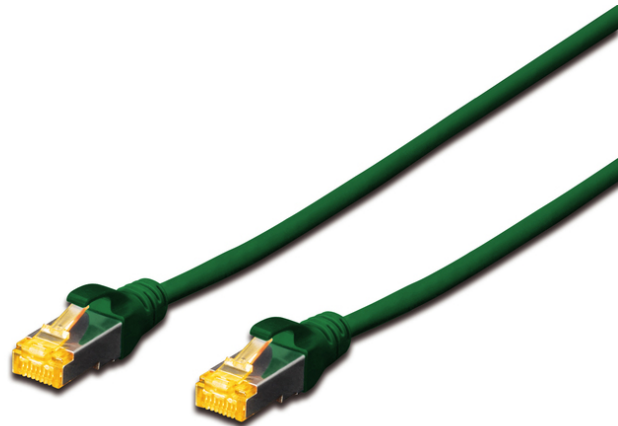

DIGITUS CAT 6A S/FTP Patchkabel

DK-1644-A-100/G
EAN 4016032327646

CAT 6A S-FTP patchkabel, koper, LSZH AWG 26/7, lengte 10 m, kleur groen

De DIGITUS® categorie 6A, klasse EA patchkabel worden vervaardigd en getest volgens ISO/IEC 11801 en DIN EN 50173 CAT 6A Standaard. Zij garanderen dat de kabelinstallatie van de ISO & EN Channel specificatie overeenkomt en zorgen voor een uitstekende prestatie in de DIGITUS® CAT 6A bekabeling. De capaciteit werd tot 500 MHz getest, inclusief situaties zoals Near-End Crosstalk ("NEXT"). De DIGITUS® patchkabel is speciaal ontwikkeld om aan alle eisen in verschillende gebruikssituaties volledig te kunnen voldoen. Elke kabel is voorzien met aangescherpte kabelbeschermingstule met trekontlasting. Bovendien is de kabeltule voorzien met grendelbescherming, die voorkomt dat de kabel ergens blijft vastzitten en zorgt er tegelijkertijd voor dat de grendel niet afbreekt. Een eenvoudige identificatie van de categorie 6A wordt mogelijk gemaakt door de gele kleur van de stekker.

Zeer goede prestaties en uitstekende kwaliteit van de aansluitingen van uw netwerk.

- 2x RJ45-kabel (8P8C)
- Beschermkousen met knikbeschermingen, trekontlasting en grendelbescherming
- Lengte weergegeven op de koppelstukken
- Binnengeleider: Koper (Cu)
- Assortiment: Getwist paar patchkabels
- Configuratie: 1:1
- Connector 1: Modulaire RJ45 (8/8) stekker
- Connector 2: Modulaire RJ45 (8/8) stekker
- Verpakking: DIGITUS polybag
- Categorie: CAT 6A
- Afscherming: S-FTP, paren in metaalfolie- en vlechtscherming
- Lengte: 10 m
- Kleur: groen
- Mantel: LSOH
- Slanke versie: no
- Structuur: 4 x 2 AWG 26/7, getwist paar