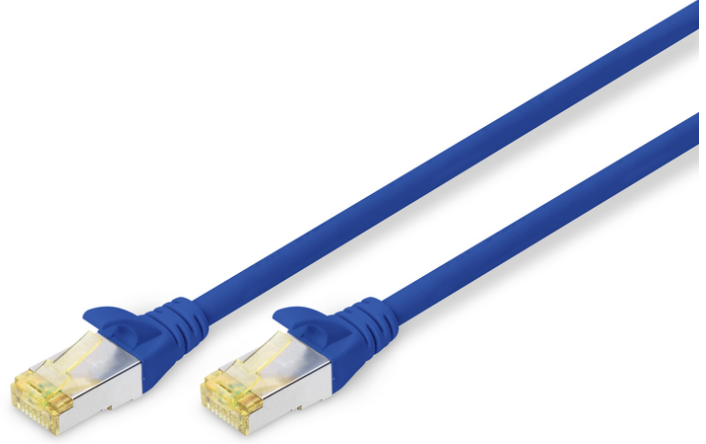

DIGITUS CAT 6A S/FTP ara bağlantı kablosu

DK-1644-A-100/B
EAN 4016032327622

CAT 6A S-FTP bağlantı kablosu, bakır, LSZH AWG 26/7, uzunluk 10 m, mavi renk

DIGITUS® Kategori 6A Sınıf EA patch kablolar ISO/IEC 11801 ve DIN EN 50173 CAT 6A standardına göre üretilmiş ve test edilmiştir. Kablo kurulumunun ISO ve EN Kanal spesifikasyonuna uygunluğunu garanti ederler ve DIGITUS® CAT 6A kablolarda mükemmel performans sunarlar. Performans, yakın uç karışma ("NEXT") gibi performans özellikleri de dahil olmak üzere 500 MHz'e kadar test edilmiştir. DIGITUS® patch kabloları, çeşitli uygulama alanlarındaki tüm gereksinimleri tam olarak karşılamak için özel olarak geliştirilmiştir. Her kablo, gerilim azaltma özelliğine sahip kalıplanmış bir bükülme önleyici gromet ile donatılmıştır. Grommet ayrıca kablunun sıkışmasını ve mandallama kolunun fişten kopmasını önleyen bir mandallama kolu korumasına sahiptir. Fişlerin sarı rengi, kategori 6A'yı tanımlamayı kolaylaştırır.

Ağınız için mükemmel performans ve bağlantı kalitesi.

- 2x RJ45 konektör (8P8C)
- Kırılmaya karşı korumalı, gerginlik azaltıcı ve tespit mandalı koruyuculu başlıklar
- Muhafaza üzerinde uzunluk tanımı
- İç iletken: Bakır (Cu)
- Çeşitler: Bükümlü Çift Bağlantı Kabloları
- Konektör 1: Modüler RJ45 (8/8) fiş
- Konektör 2: Modüler RJ45 (8/8) fiş
- Paket: DIGITUS Polietilen Torba
- Yapılandırma: 1:1
- Kategori: CAT 6A
- Koruma: S-FTP, metal folyo ve örgü korumalı çiftler
- Uzunluk: 10 m
- Renk: mavi
- İnce Versiyon: no
- Kılıf: LSOH
- Yapı: 4 adet 2 AWG 26/7, bükümlü çift