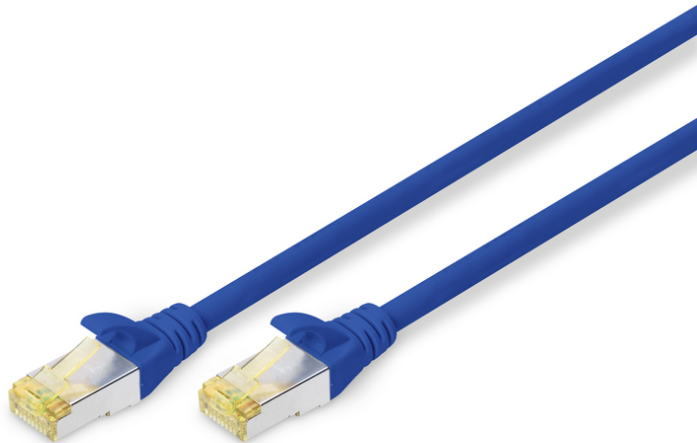

# DIGITUS CAT 6A S/FTP Patchkabel

DK-1644-A-100/B  
EAN 4016032327622

**CAT 6A S-FTP patchkabel, koper, LSZH AWG 26/7, lengte 10 m, kleur blauw**

De DIGITUS® categorie 6A, klasse EA patchkabel worden vervaardigd en getest volgens ISO/IEC 11801 en DIN EN 50173 CAT 6A Standaard. Zij garanderen dat de kabelinstallatie van de ISO & EN Channel specificatie overeenkomt en zorgen voor een uitstekende prestatie in de DIGITUS® CAT 6A bekabeling. De capaciteit werd tot 500 MHz getest, inclusief situaties zoals Near-End Crosstalk ("NEXT"). De DIGITUS® patchkabel is speciaal ontwikkeld om aan alle eisen in verschillende gebruikssituaties volledig te kunnen voldoen. Elke kabel is voorzien met aangescherpte kabelbeschermingstule met trekontlasting. Bovendien is de kabeltule voorzien met grendelbescherming, die voorkomt dat de kabel ergens blijft vastzitten en zorgt er tegelijkertijd voor dat de grendel niet afbreekt. Een eenvoudige identificatie van de categorie 6A wordt mogelijk gemaakt door de gele kleur van de stekker.

**Zeer goede prestaties en uitstekende kwaliteit van de aansluitingen van uw netwerk.**

- 2x RJ45-kabel (8P8C)
- Beschermkousen met knikbeschermingen, trekontlasting en grendelbescherming
- Lengte weergegeven op de koppelstukken
- Binnengeleider: Koper (Cu)
- Assortiment: Getwist paar patchkabels
- Configuratie: 1:1
- Connector 1: Modulaire RJ45 (8/8) stekker
- Connector 2: Modulaire RJ45 (8/8) stekker
- Verpakking: DIGITUS polybag
- Categorie: CAT 6A
- Afscherming: S-FTP, paren in metaalfolie- en vlechtscherming
- Lengte: 10 m
- Kleur: blauw
- Mantel: LSOH
- Slanke versie: no
- Structuur: 4 x 2 AWG 26/7, getwist paar