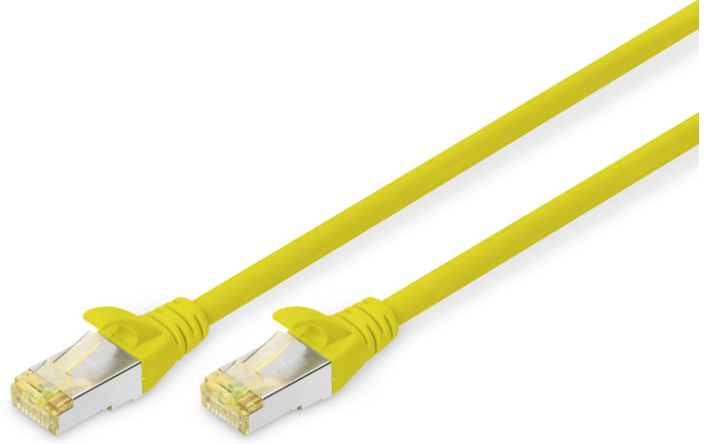

DIGITUS CAT 6A S/FTP ara bağlantı kablosu

DK-1644-A-070/Y
EAN 4016032327592

CAT 6A S-FTP bağlantı kablosu, bakır, LSZH AWG 26/7, uzunluk 7 m, sarı renk

DIGITUS® Kategori 6A Sınıf EA patch kablolar ISO/IEC 11801 ve DIN EN 50173 CAT 6A standardına göre üretilmiş ve test edilmiştir. Kablo kurulumunun ISO ve EN Kanal spesifikasyonuna uygunluğunu garanti ederler ve DIGITUS® CAT 6A kablolarda mükemmel performans sunarlar. Performans, yakın uç karışma ("NEXT") gibi performans özellikleri de dahil olmak üzere 500 MHz'e kadar test edilmiştir. DIGITUS® patch kabloları, çeşitli uygulama alanlarındaki tüm gereksinimleri tam olarak karşılamak için özel olarak geliştirilmiştir. Her kablo, gerilim azaltma özelliğine sahip kalıplanmış bir bükülme önleyici gromet ile donatılmıştır. Gromet ayrıca kablunun sıkışmasını ve mandallama kolunun fişten kopmasını önleyen bir mandallama kolu korumasına sahiptir. Fişlerin sarı rengi, kategori 6A'yı tanımlamayı kolaylaştırır.

Ağınız için mükemmel performans ve bağlantı kalitesi.

- 2x RJ45 konektör (8P8C)
- Kırılmaya karşı korumalı, gerginlik azaltıcı ve tespit mandalı koruyuculu başlıklar
- Muhafaza üzerinde uzunluk tanımı
- İç iletken: Bakır (Cu)
- Çeşitler: Bükümlü Çift Bağlantı Kabloları
- Konektör 1: Modüler RJ45 (8/8) fiş
- Konektör 2: Modüler RJ45 (8/8) fiş
- Paket: DIGITUS Polietilen Torba
- Yapılandırma: 1:1
- Kategori: CAT 6A
- Koruma: S-FTP, metal folyo ve örgü korumalı çiftler
- Uzunluk: 7 m
- Renk: sarı
- İnce Versiyon: no
- Kılıf: LSOH
- Yapı: 4 adet 2 AWG 26/7, bükümlü çift