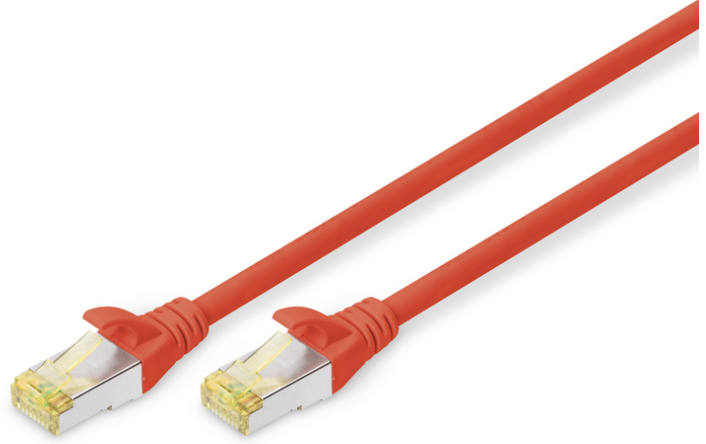

DIGITUS CAT 6A S/FTP ara bağlantı kablosu

DK-1644-A-070/R
EAN 4016032327585

CAT 6A S-FTP bağlantı kablosu, bakır, LSZH AWG 26/7, uzunluk 7 m, kırmızı renk

DIGITUS® Kategori 6A Sınıf EA patch kablolar ISO/IEC 11801 ve DIN EN 50173 CAT 6A standardına göre üretilmiş ve test edilmiştir. Kablo kurulumunun ISO ve EN Kanal spesifikasyonuna uygunluğunu garanti ederler ve DIGITUS® CAT 6A kablolamada mükemmel performans sunarlar. Performans, yakın uç karışma ("NEXT") gibi performans özellikleri de dahil olmak üzere 500 MHz'e kadar test edilmiştir. DIGITUS® patch kabloları, çeşitli uygulama alanlarındaki tüm gereksinimleri tam olarak karşılamak için özel olarak geliştirilmiştir. Her kablo, gerilim azaltma özelliğine sahip kalıplanmış bir bükülme önleyici gromet ile donatılmıştır. Gromet ayrıca kablunun sıkışmasını ve mandallama kolunun fişten kopmasını önleyen bir mandallama kolu korumasına sahiptir. Fişlerin sarı rengi, kategori 6A'yı tanımlamayı kolaylaştırır.

Ağınız için mükemmel performans ve bağlantı kalitesi.

- 2x RJ45 konektör (8P8C)
- Kırılmaya karşı korumalı, gerginlik azaltıcı ve tespit mandalı koruyuculu başlıklar
- Muhafaza üzerinde uzunluk tanımı
- İç iletken: Bakır (Cu)
- Çeşitler: Bükümlü Çift Bağlantı Kabloları
- Konektör 1: Modüler RJ45 (8/8) fiş
- Konektör 2: Modüler RJ45 (8/8) fiş
- Paket: DIGITUS Polietilen Torba
- Yapılandırma: 1:1
- Kategori: CAT 6A
- Koruma: S-FTP, metal folyo ve örgü korumalı çiftler
- Uzunluk: 7 m
- Renk: kırmızı
- İnce Versiyon: no
- Kılıf: LSOH
- Yapı: 4 adet 2 AWG 26/7, bükümlü çift