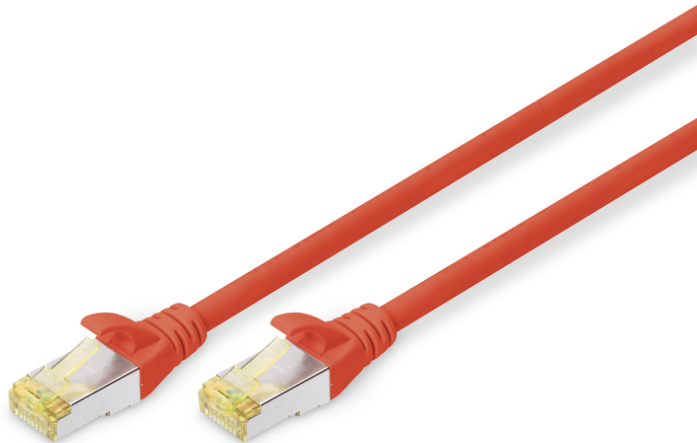

DIGITUS CAT 6A S/FTP Patchkabel

DK-1644-A-070/R
EAN 4016032327585

CAT 6A S-FTP patchkabel, koper, LSZH AWG 26/7, lengte 7 m, kleur rood

De DIGITUS® categorie 6A, klasse EA patchkabel worden vervaardigd en getest volgens ISO/IEC 11801 en DIN EN 50173 CAT 6A Standaard. Zij garanderen dat de kabelinstallatie van de ISO & EN Channel specificatie overeenkomt en zorgen voor een uitstekende prestatie in de DIGITUS® CAT 6A bekabeling. De capaciteit werd tot 500 MHz getest, inclusief situaties zoals Near-End Crosstalk ("NEXT"). De DIGITUS® patchkabel is speciaal ontwikkeld om aan alle eisen in verschillende gebruikssituaties volledig te kunnen voldoen. Elke kabel is voorzien met aangescherpte kabelbeschermingstule met trekontlasting. Bovendien is de kabeltule voorzien met grendelbescherming, die voorkomt dat de kabel ergens blijft vastzitten en zorgt er tegelijkertijd voor dat de grendel niet afbreekt. Een eenvoudige identificatie van de categorie 6A wordt mogelijk gemaakt door de gele kleur van de stekker.

Zeer goede prestaties en uitstekende kwaliteit van de aansluitingen van uw netwerk.

- 2x RJ45-kabel (8P8C)
- Beschermkousen met knikbeschermingen, trekontlasting en grendelbescherming
- Lengte weergegeven op de koppelstukken
- Binnengeleider: Koper (Cu)
- Assortiment: Getwist paar patchkabels
- Configuratie: 1:1
- Connector 1: Modulaire RJ45 (8/8) stekker
- Connector 2: Modulaire RJ45 (8/8) stekker
- Verpakking: DIGITUS polybag
- Categorie: CAT 6A
- Afscherming: S-FTP, paren in metaalfolie- en vlechtscherming
- Lengte: 7 m
- Kleur: rood
- Mantel: LSOH
- Slanke versie: no
- Structuur: 4 x 2 AWG 26/7, getwist paar
- Flat Version: no