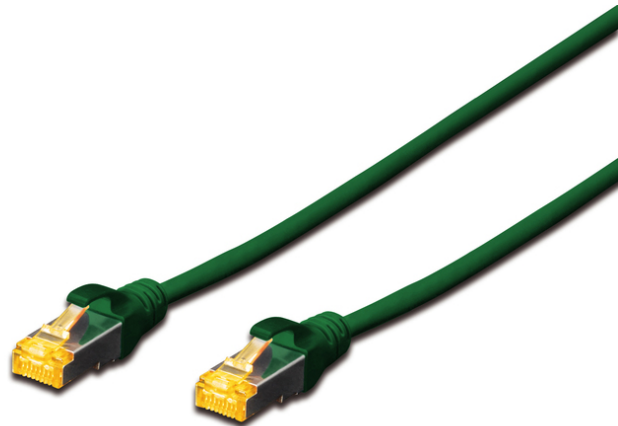

DIGITUS CAT 6A S/FTP Patchkabel

DK-1644-A-070/G
EAN 4016032327578

CAT 6A S-FTP patchkabel, koper, LSZH AWG 26/7, lengte 7 m, kleur groen

De DIGITUS® categorie 6A, klasse EA patchkabel worden vervaardigd en getest volgens ISO/IEC 11801 en DIN EN 50173 CAT 6A Standaard. Zij garanderen dat de kabelinstallatie van de ISO & EN Channel specificatie overeenkomt en zorgen voor een uitstekende prestatie in de DIGITUS® CAT 6A bekabeling. De capaciteit werd tot 500 MHz getest, inclusief situaties zoals Near-End Crosstalk ("NEXT"). De DIGITUS® patchkabel is speciaal ontwikkeld om aan alle eisen in verschillende gebruikssituaties volledig te kunnen voldoen. Elke kabel is voorzien met aangescherpte kabelbeschermingstule met trekontlasting. Bovendien is de kabeltule voorzien met grendelbescherming, die voorkomt dat de kabel ergens blijft vastzitten en zorgt er tegelijkertijd voor dat de grendel niet afbreekt. Een eenvoudige identificatie van de categorie 6A wordt mogelijk gemaakt door de gele kleur van de stekker.

Zeer goede prestaties en uitstekende kwaliteit van de aansluitingen van uw netwerk.

- 2x RJ45-kabel (8P8C)
- Beschermkousen met knikbeschermingen, trekontlasting en grendelbescherming
- Lengte weergegeven op de koppelstukken
- Binnengeleider: Koper (Cu)
- Assortiment: Getwist paar patchkabels
- Configuratie: 1:1
- Connector 1: Modulaire RJ45 (8/8) stekker
- Connector 2: Modulaire RJ45 (8/8) stekker
- Verpakking: DIGITUS polybag
- Categorie: CAT 6A
- Afscherming: S-FTP, paren in metaalfolie- en vlechtscherming
- Lengte: 7 m
- Kleur: groen
- Mantel: LSOH
- Slanke versie: no
- Structuur: 4 x 2 AWG 26/7, getwist paar
- Flat Version: no