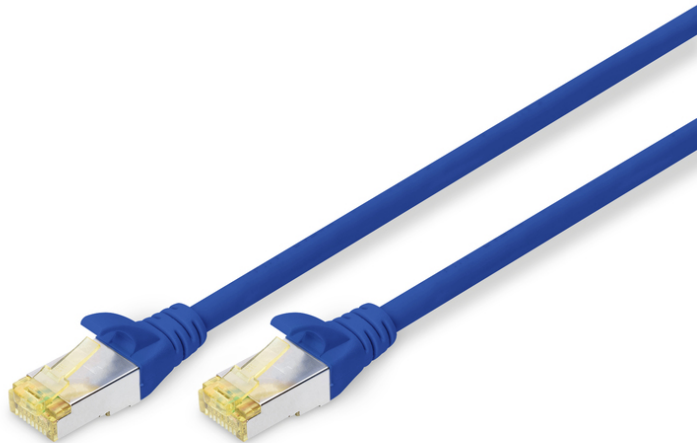

DIGITUS CAT 6A S/FTP Patchkabel

DK-1644-A-070/B
EAN 4016032327554

CAT 6A S-FTP Patchkabel, Cu, LSZH AWG 26/7, Länge 7 m, Farbe Blau

Die DIGITUS® Kategorie 6A Klasse EA Patchkabel werden hergestellt und getestet nach dem ISO/IEC 11801 und DIN EN 50173 CAT 6A Standard. Sie garantieren, dass die Kabelinstallation der ISO & EN Channel Spezifikation entspricht und bieten eine hervorragende Leistung in der DIGITUS® CAT 6A Verkabelung. Die Leistung wurde bis 500 MHz getestet, inklusive Leistungseigenschaften wie beispielsweise dem Nahnebensprechen („NEXT“). Die DIGITUS® Patchkabel wurden speziell entwickelt um allen Ansprüchen in den verschiedenen Anwendungsbereichen in vollem Umfang gerecht zu werden. Jedes Kabel ist mit einer angespritzten Knickschutztülle mit Zugentlastung ausgestattet. Außerdem besitzt die Tülle einen Rasthebelschutz, welcher das Verhaken der Kabel sowie das Abbrechen des Rasthebels vom Stecker verhindert. Eine einfache Identifizierung der Kategorie 6A wird durch die gelbe Einfärbung der Stecker ermöglicht.

Zukunftsorientierte Standards und High-End Qualität für Ihr Netzwerk.

- 2x RJ45-Stecker (8P8C)
- Geschirmt
- Hauben mit Knickschutz, Zugentlastung und Rasthebelschutz
- Längenbezeichnung auf den Hauben
- Innenleiter: Kupfer (Cu)
- Anschluss 1: Modular RJ45 (8/8) Stecker
- Anschluss 2: Modular RJ45 (8/8) Stecker
- Belegung: 1:1
- Sortiment: Twisted Pair Patchkabel
- Verpackung: DIGITUS Polybag
- Kategorie: CAT 6A
- Schirmung: S-FTP, Paare in Metallfolie und Geflecht geschirmt
- Länge: 7 m
- Farbe: blau
- Kabelaufbau: 4 x 2 AWG 26/7, Twisted Pair
- Mantel: LSOH
- Slim Version: nein