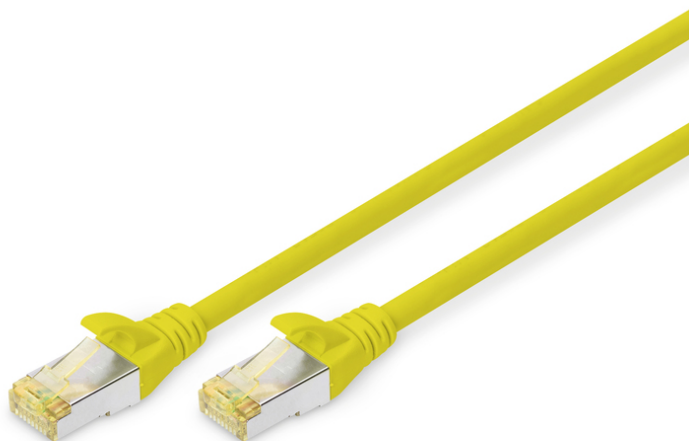

DIGITUS Cable de conexión CAT 6A S/FTP

DK-1644-A-050/Y
EAN 4016032327530

Cable de conexión S-FTP CAT 6A, cobre, LSZH AWG 26/7, longitud 5 m, color amarillo

El cable de conexión DIGITUS® categoría 6A clase EA ha sido fabricado y probado de conformidad con la norma ISO/IEC 11801 y DIN EN 50173 CAT 6A. Garantizan que la instalación del cable se hace de conformidad con la especificación de canal ISO y EN y ofrece un excelente rendimiento en el cableado CAT 6A DIGITUS®. Se ha verificado el rendimiento hasta 500 MHz, incluidas características como por ejemplo la paradifonía ("NEXT"). Los cables de conexión DIGITUS® han sido específicamente desarrollados para cumplir totalmente con todos los requisitos en todos los sectores de utilización. Todos los cables están equipados con una envoltura de protección anti dobleces inyectada con descarga de presión. La envoltura dispone además de una protección de pestaña de retención que evita que se enganche el cable y que se rompa la pestaña de retención del conector. La categoría 6 se puede identificar fácilmente gracias al color amarillo del conector.

Optimiza el rendimiento y la calidad de las conexiones de su red.

- 2 conectores RJ45 (8P8C)
- Cubierta con protección contra dobleces, sujetacables y protección contra tirones
- Marcas de longitud en la funda
- Conductor interior: Cobre (Cu)
- Conector 1: Conector macho modular RJ45 (8/8)
- Conector 2: Conector macho modular RJ45 (8/8)
- Configuración: 1:1
- Embalaje: Bolsa de polietileno DIGITUS
- Gama: Cables de par trenzado
- Categoría: CAT 6A
- Blindaje: S-FTP, pares blindados con lámina metálica y trenzado
- Longitud: 5 m
- Color: amarillo
- Envoltura: LSOH
- Estructura: 4 x 2 AWG 26/7, par trenzado
- Versión delgada: no