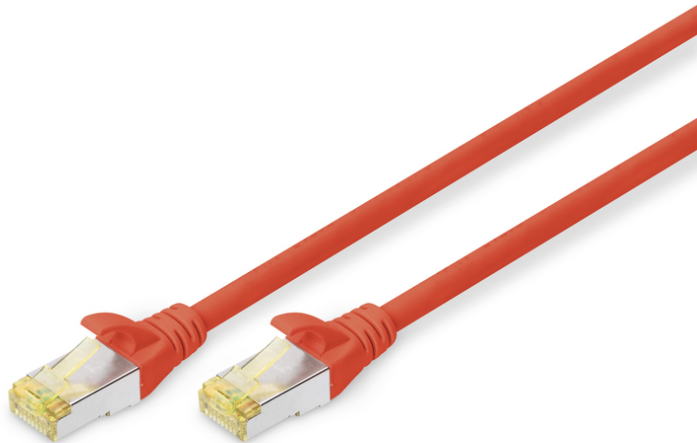

# DIGITUS CAT 6A S/FTP Patchkabel

DK-1644-A-050/R  
EAN 4016032327523

**CAT 6A S-FTP patchkabel, koper, LSZH AWG 26/7, lengte 5 m, kleur rood**

De DIGITUS® categorie 6A, klasse EA patchkabel worden vervaardigd en getest volgens ISO/IEC 11801 en DIN EN 50173 CAT 6A Standaard. Zij garanderen dat de kabelinstallatie van de ISO & EN Channel specificatie overeenkomt en zorgen voor een uitstekende prestatie in de DIGITUS® CAT 6A bekabeling. De capaciteit werd tot 500 MHz getest, inclusief situaties zoals Near-End Crosstalk ("NEXT"). De DIGITUS® patchkabel is speciaal ontwikkeld om aan alle eisen in verschillende gebruikssituaties volledig te kunnen voldoen. Elke kabel is voorzien met aangescherpte kabelbeschermingstule met trekontlasting. Bovendien is de kabeltule voorzien met grendelbescherming, die voorkomt dat de kabel ergens blijft vastzitten en zorgt er tegelijkertijd voor dat de grendel niet afbreekt. Een eenvoudige identificatie van de categorie 6A wordt mogelijk gemaakt door de gele kleur van de stekker.

**Zeer goede prestaties en uitstekende kwaliteit van de aansluitingen van uw netwerk.**

- 2x RJ45-kabel (8P8C)
- Beschermkousen met knikbeschermingen, trekontlasting en grendelbescherming
- Lengte weergegeven op de koppelstukken
- Binnengeleider: Koper (Cu)
- Assortiment: Getwist paar patchkabels
- Configuratie: 1:1
- Connector 1: Modulaire RJ45 (8/8) stekker
- Connector 2: Modulaire RJ45 (8/8) stekker
- Verpakking: DIGITUS polybag
- Categorie: CAT 6A
- Afscherming: S-FTP, paren in metaalfolie- en vlechtscherming
- Lengte: 5 m
- Kleur: rood
- Mantel: LSOH
- Slanke versie: no
- Structuur: 4 x 2 AWG 26/7, getwist paar