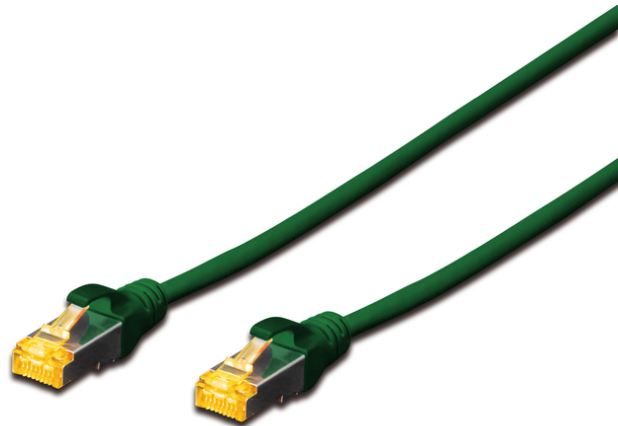

# DIGITUS CAT 6A S/FTP Patchkabel

DK-1644-A-050/G  
EAN 4016032327516

**CAT 6A S-FTP patch cord, Cu, LSZH AWG 26/7, length 5 m, color green**

De DIGITUS® categorie 6A, klasse EA patchkabel worden vervaardigd en getest volgens ISO/IEC 11801 en DIN EN 50173 CAT 6A Standaard. Zij garanderen dat de kabelinstallatie van de ISO & EN Channel specificatie overeenkomt en zorgen voor een uitstekende prestatie in de DIGITUS® CAT 6A bekabeling. De capaciteit werd tot 500 MHz getest, inclusief situaties zoals Near-End Crosstalk ("NEXT"). De DIGITUS® patchkabel is speciaal ontwikkeld om aan alle eisen in verschillende gebruikssituaties volledig te kunnen voldoen. Elke kabel is voorzien met aangescherpte kabelbeschermingstule met trekontlasting. Bovendien is de kabeltule voorzien met grendelbescherming, die voorkomt dat de kabel ergens blijft vastzitten en zorgt er tegelijkertijd voor dat de grendel niet afbreekt. Een eenvoudige identificatie van de categorie 6A wordt mogelijk gemaakt door de gele kleur van de stekker.

**Zeer goede prestaties en uitstekende kwaliteit van de aansluitingen van uw netwerk.**

- 2x RJ45-kabel (8P8C)
- Beschermkousen met knikbeschermingen, trekontlasting en grendelbescherming
- Lengte weergegeven op de koppelstukken
- Binnengeleider: Koper (Cu)
- Assortiment: Getwist paar patchkabels
- Configuratie: 1:1
- Connector 1: Modulaire RJ45 (8/8) stekker
- Connector 2: Modulaire RJ45 (8/8) stekker
- Verpakking: DIGITUS polybag
- Categorie: CAT 6A
- Afscherming: S-FTP, paren in metaalfolie- en vlechtscherming
- Lengte: 5 m
- Kleur: groen
- Mantel: LSOH
- Slanke versie: no
- Structuur: 4 x 2 AWG 26/7, getwist paar