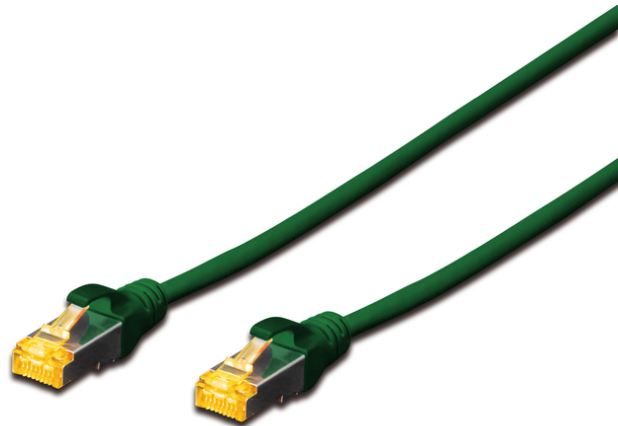

# DIGITUS CAT 6A S/FTP Patchkabel

**DK-1644-A-050/G**  
**EAN 4016032327516**

**CAT 6A S-FTP patch cord, Cu, LSZH AWG 26/7, length 5 m, color green**

De DIGITUS® categorie 6A, klasse EA patchkabel worden vervaardigd en getest volgens ISO/IEC 11801 en DIN EN 50173 CAT 6A Standaard. Zij garanderen dat de kabelinstallatie van de ISO & EN Channel specificatie overeenkomt en zorgen voor een uitstekende prestatie in de DIGITUS® CAT 6A bekabeling. De capaciteit werd tot 500 MHz getest, inclusief situaties zoals Near-End Crosstalk ("NEXT"). De DIGITUS® patchkabel is speciaal ontwikkeld om aan alle eisen in verschillende gebruikssituaties volledig te kunnen voldoen. Elke kabel is voorzien met aangescherpte kabelbeschermingstule met trekontlasting. Bovendien is de kabeltule voorzien met grendelbescherming, die voorkomt dat de kabel ergens blijft vastzitten en zorgt er tegelijkertijd voor dat de grendel niet afbreekt. Een eenvoudige identificatie van de categorie 6A wordt mogelijk gemaakt door de gele kleur van de stekker.

**Zeer goede prestaties en uitstekende kwaliteit van de aansluitingen van uw netwerk.**

- 2x RJ45-kabel (8P8C)
- Beschermkousen met knikbeschermingen, trekontlasting en grendelbescherming
- Lengte weergegeven op de koppelstukken
- Binnengeleider: Koper (Cu)
- Assortiment: Getwist paar patchkabels
- Configuratie: 1:1
- Connector 1: Modulaire RJ45 (8/8) stekker
- Connector 2: Modulaire RJ45 (8/8) stekker
- Verpakking: DIGITUS polybag
- Categorie: CAT 6A
- Afscherming: S-FTP, paren in metaalfolie- en vlechtscherming
- Lengte: 5 m
- Kleur: groen
- Mantel: LSOH
- Slanke versie: no
- Structuur: 4 x 2 AWG 26/7, getwist paar