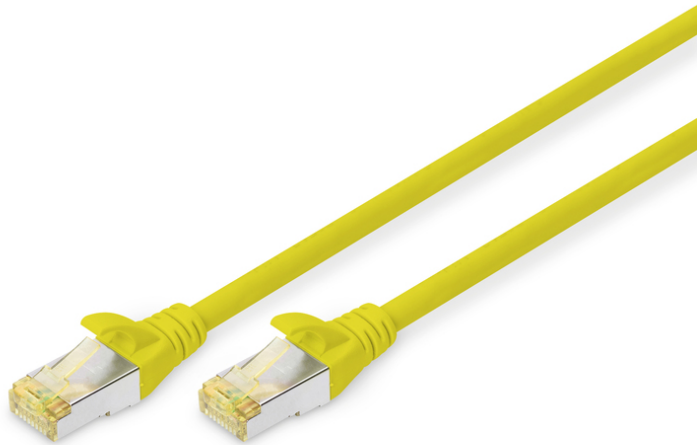

DIGITUS Cable de conexión CAT 6A S/FTP

DK-1644-A-030/Y
EAN 4016032327479

Cable de conexión S-FTP CAT 6A, cobre, LSZH AWG 26/7, longitud 3 m, color amarillo

El cable de conexión DIGITUS® categoría 6A clase EA ha sido fabricado y probado de conformidad con la norma ISO/IEC 11801 y DIN EN 50173 CAT 6A. Garantizan que la instalación del cable se hace de conformidad con la especificación de canal ISO y EN y ofrece un excelente rendimiento en el cableado CAT 6A DIGITUS®. Se ha verificado el rendimiento hasta 500 MHz, incluidas características como por ejemplo la paradifonía ("NEXT"). Los cables de conexión DIGITUS® han sido específicamente desarrollados para cumplir totalmente con todos los requisitos en todos los sectores de utilización. Todos los cables están equipados con una envoltura de protección anti dobleces inyectada con descarga de presión. La envoltura dispone además de una protección de pestaña de retención que evita que se enganche el cable y que se rompa la pestaña de retención del conector. La categoría 6 se puede identificar fácilmente gracias al color amarillo del conector.

Optimiza el rendimiento y la calidad de las conexiones de su red.

- 2 conectores RJ45 (8P8C)
- Cubierta con protección contra dobleces, sujetacables y protección contra tirones
- Marcas de longitud en la funda
- Conductor interior: Cobre (Cu)
- Conector 1: Conector macho modular RJ45 (8/8)
- Conector 2: Conector macho modular RJ45 (8/8)
- Configuración: 1:1
- Embalaje: Bolsa de polietileno DIGITUS
- Gama: Cables de par trenzado
- Categoría: CAT 6A
- Blindaje: S-FTP, pares blindados con lámina metálica y trenzado
- Longitud: 3 m
- Color: amarillo
- Envoltura: LSOH
- Estructura: 4 x 2 AWG 26/7, par trenzado
- Versión delgada: no