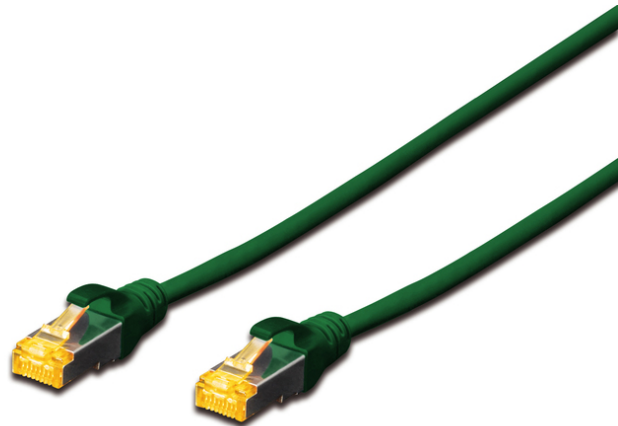

DIGITUS CAT 6A S/FTP Patchkabel

DK-1644-A-030/G
EAN 4016032327455

CAT 6A S-FTP Patchkabel, Cu, LSZH AWG 26/7, Länge 3 m, Farbe Grün

Die DIGITUS® Kategorie 6A Klasse EA Patchkabel werden hergestellt und getestet nach dem ISO/IEC 11801 und DIN EN 50173 CAT 6A Standard. Sie garantieren, dass die Kabelinstallation der ISO & EN Channel Spezifikation entspricht und bieten eine hervorragende Leistung in der DIGITUS® CAT 6A Verkabelung. Die Leistung wurde bis 500 MHz getestet, inklusive Leistungseigenschaften wie beispielsweise dem Nahnebensprechen („NEXT“). Die DIGITUS® Patchkabel wurden speziell entwickelt um allen Ansprüchen in den verschiedenen Anwendungsbereichen in vollem Umfang gerecht zu werden. Jedes Kabel ist mit einer angespritzten Knickschutzülle mit Zugentlastung ausgestattet. Außerdem besitzt die Tülle einen Rasthebelschutz, welcher das Verhaken der Kabel sowie das Abbrechen des Rasthebels vom Stecker verhindert. Eine einfache Identifizierung der Kategorie 6A wird durch die gelbe Einfärbung der Stecker ermöglicht.

Zukunftsorientierte Standards und High-End Qualität für Ihr Netzwerk.

- 2x RJ45-Stecker (8P8C)
- Hauben mit Knickschutz, Zugentlastung und Rasthebelschutz
- Längenbezeichnung auf den Hauben
- Innenleiter: Kupfer (Cu)
- Anschluss 1: Modular RJ45 (8/8) Stecker
- Anschluss 2: Modular RJ45 (8/8) Stecker
- Belegung: 1:1
- Sortiment: Twisted Pair Patchkabel
- Verpackung: DIGITUS Polybag
- Kategorie: CAT 6A
- Schirmung: S-FTP, Paare in Metallfolie und Geflecht geschirmt
- Länge: 3 m
- Farbe: grün
- Kabelaufbau: 4 x 2 AWG 26/7, Twisted Pair
- Mantel: LSOH
- Slim Version: nein