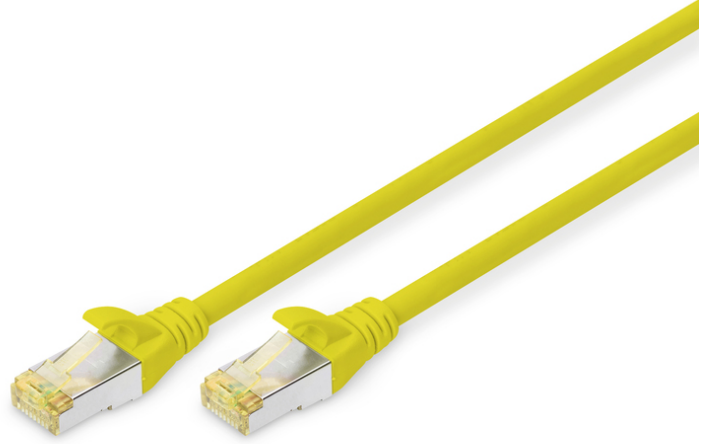

# DIGITUS CAT 6A S/FTP ara bağlantı kablosu

DK-1644-A-020/Y  
EAN 4016032327417

## CAT 6A S-FTP bağlantı kablosu, bakır, LSZH AWG 26/7, uzunluk 2 m, sarı renk

DIGITUS® Kategori 6A Sınıf EA patch kablolar ISO/IEC 11801 ve DIN EN 50173 CAT 6A standardına göre üretilmiş ve test edilmiştir. Kablo kurulumunun ISO ve EN Kanal spesifikasyonuna uygunluğunu garanti ederler ve DIGITUS® CAT 6A kablolamada mükemmel performans sunarlar. Performans, yakın uç karışma ("NEXT") gibi performans özellikleri de dahil olmak üzere 500 MHz'e kadar test edilmiştir. DIGITUS® patch kabloları, çeşitli uygulama alanlarındaki tüm gereksinimleri tam olarak karşılamak için özel olarak geliştirilmiştir. Her kablo, gerilim azaltma özelliğine sahip kalıplanmış bir bükülme önleyici gromet ile donatılmıştır. Grommet ayrıca kablunun sıkışmasını ve mandallama kolunun fişten kopmasını önleyen bir mandallama kolu korumasına sahiptir. Fişlerin sarı rengi, kategori 6A'yı tanımlamayı kolaylaştırır.

## Ağınız için mükemmel performans ve bağlantı kalitesi.

- 2x RJ45 konektör (8P8C)
- Kırılmaya karşı korumalı, gerginlik azaltıcı ve tespit mandalı koruyuculu başlıklar
- Muhafaza üzerinde uzunluk tanımı
- İç iletken: Bakır (Cu)
- Çeşitler: Bükümlü Çift Bağlantı Kabloları
- Konektör 1: Modüler RJ45 (8/8) fiş
- Konektör 2: Modüler RJ45 (8/8) fiş
- Paket: DIGITUS Polietilen Torba
- Yapılandırma: 1:1
- Kategori: CAT 6A
- Koruma: S-FTP, metal folyo ve örgü korumalı çiftler
- Uzunluk: 2 m
- Renk: sarı
- İnce Versiyon: no
- Kılıf: LSOH
- Yapı: 4 adet 2 AWG 26/7, bükümlü çift