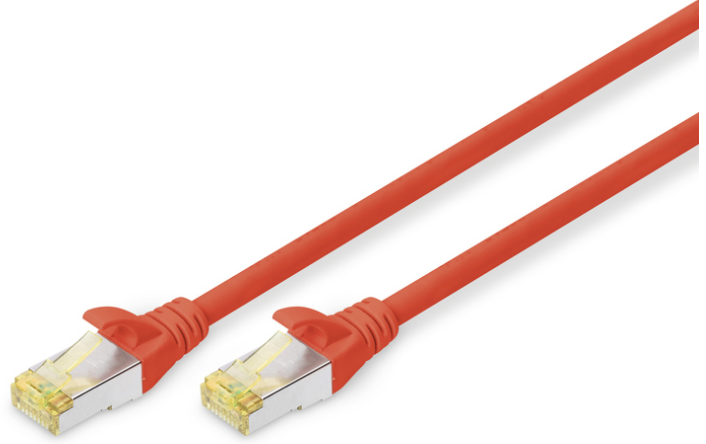

DIGITUS CAT 6A S/FTP ara bağlantı kablosu

DK-1644-A-020/R
EAN 4016032327400

CAT 6A S-FTP bağlantı kablosu, bakır, LSZH AWG 26/7, uzunluk 2 m, kırmızı renk

DIGITUS® Kategori 6A Sınıf EA patch kablolar ISO/IEC 11801 ve DIN EN 50173 CAT 6A standardına göre üretilmiş ve test edilmiştir. Kablo kurulumunun ISO ve EN Kanal spesifikasyonuna uygunluğunu garanti ederler ve DIGITUS® CAT 6A kablolamada mükemmel performans sunarlar. Performans, yakın uç karışma ("NEXT") gibi performans özellikleri de dahil olmak üzere 500 MHz'e kadar test edilmiştir. DIGITUS® patch kabloları, çeşitli uygulama alanlarındaki tüm gereksinimleri tam olarak karşılamak için özel olarak geliştirilmiştir. Her kablo, gerilim azaltma özelliğine sahip kalıplanmış bir bükülme önleyici gromet ile donatılmıştır. Gromet ayrıca kablunun sıkışmasını ve mandallama kolunun fişten kopmasını önleyen bir mandallama kolu korumasına sahiptir. Fişlerin sarı rengi, kategori 6A'yı tanımlamayı kolaylaştırır.

Ağınız için mükemmel performans ve bağlantı kalitesi.

- 2x RJ45 konektör (8P8C)
- Kırılmaya karşı korumalı, gerginlik azaltıcı ve tespit mandalı koruyuculu başlıklar
- Muhafaza üzerinde uzunluk tanımı
- İç iletken: Bakır (Cu)
- Çeşitler: Bükümlü Çift Bağlantı Kabloları
- Konektör 1: Modüler RJ45 (8/8) fiş
- Konektör 2: Modüler RJ45 (8/8) fiş
- Paket: DIGITUS Polietilen Torba
- Yapılandırma: 1:1
- Kategori: CAT 6A
- Koruma: S-FTP, metal folyo ve örgü korumalı çiftler
- Uzunluk: 2 m
- Renk: kırmızı
- İnce Versiyon: no
- Kılıf: LSOH
- Yapı: 4 adet 2 AWG 26/7, bükümlü çift