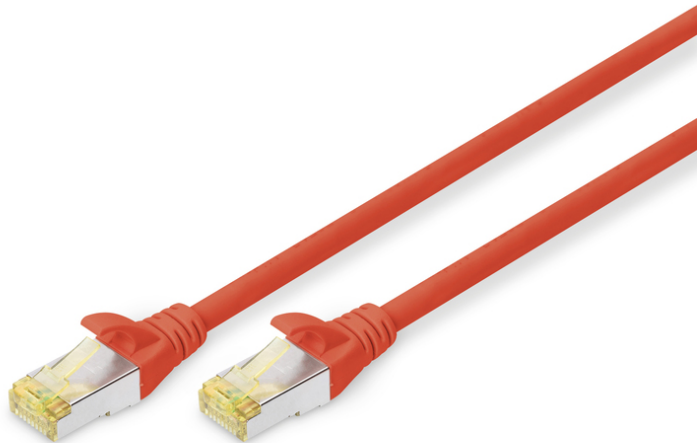

DIGITUS CAT 6A S/FTP Patchkabel

DK-1644-A-020/R
EAN 4016032327400

CAT 6A S-FTP patchkabel, koper, LSZH AWG 26/7, lengte 2 m, kleur rood

De DIGITUS® categorie 6A, klasse EA patchkabel worden vervaardigd en getest volgens ISO/IEC 11801 en DIN EN 50173 CAT 6A Standaard. Zij garanderen dat de kabelinstallatie van de ISO & EN Channel specificatie overeenkomt en zorgen voor een uitstekende prestatie in de DIGITUS® CAT 6A bekabeling. De capaciteit werd tot 500 MHz getest, inclusief situaties zoals Near-End Crosstalk ("NEXT"). De DIGITUS® patchkabel is speciaal ontwikkeld om aan alle eisen in verschillende gebruikssituaties volledig te kunnen voldoen. Elke kabel is voorzien met aangescherpte kabelbeschermingstule met trekontlasting. Bovendien is de kabeltule voorzien met grendelbescherming, die voorkomt dat de kabel ergens blijft vastzitten en zorgt er tegelijkertijd voor dat de grendel niet afbreekt. Een eenvoudige identificatie van de categorie 6A wordt mogelijk gemaakt door de gele kleur van de stekker.

Zeer goede prestaties en uitstekende kwaliteit van de aansluitingen van uw netwerk.

- 2x RJ45-kabel (8P8C)
- Beschermkousen met knikbeschermingen, trekontlasting en grendelbescherming
- Lengte weergegeven op de koppelstukken
- Binnengeleider: Koper (Cu)
- Assortiment: Getwist paar patchkabels
- Configuratie: 1:1
- Connector 1: Modulaire RJ45 (8/8) stekker
- Connector 2: Modulaire RJ45 (8/8) stekker
- Verpakking: DIGITUS polybag
- Categorie: CAT 6A
- Afscherming: S-FTP, paren in metaalfolie- en vlechtscherming
- Lengte: 2 m
- Kleur: rood
- Mantel: LSOH
- Slanke versie: no
- Structuur: 4 x 2 AWG 26/7, getwist paar