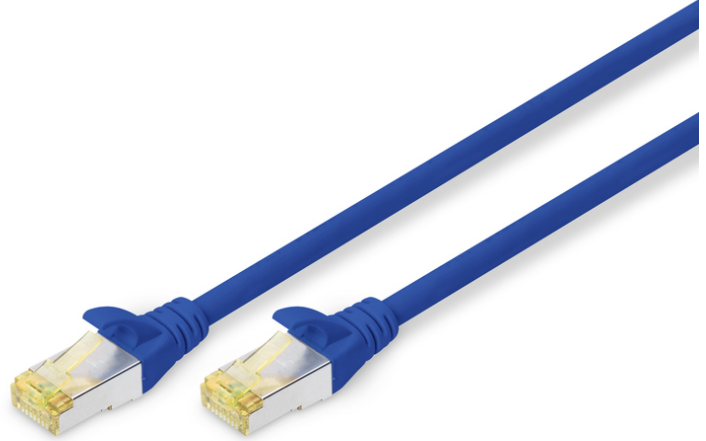

DIGITUS CAT 6A S/FTP ara bağlantı kablosu

DK-1644-A-020/B
EAN 4016032327387

CAT 6A S-FTP bağlantı kablosu, bakır, LSZH AWG 26/7, uzunluk 2 m, mavi renk

DIGITUS® Kategori 6A Sınıf EA patch kablolar ISO/IEC 11801 ve DIN EN 50173 CAT 6A standardına göre üretilmiş ve test edilmiştir. Kablo kurulumunun ISO ve EN Kanal spesifikasyonuna uygunluğunu garanti ederler ve DIGITUS® CAT 6A kablolamada mükemmel performans sunarlar. Performans, yakın uç karışma ("NEXT") gibi performans özellikleri de dahil olmak üzere 500 MHz'e kadar test edilmiştir. DIGITUS® patch kabloları, çeşitli uygulama alanlarındaki tüm gereksinimleri tam olarak karşılamak için özel olarak geliştirilmiştir. Her kablo, gerilim azaltma özelliğine sahip kalıplanmış bir bükülme önleyici gromet ile donatılmıştır. Grommet ayrıca kablunun sıkışmasını ve mandallama kolunun fişten kopmasını önleyen bir mandallama kolu korumasına sahiptir. Fişlerin sarı rengi, kategori 6A'yı tanımlamayı kolaylaştırır.

Ağınız için mükemmel performans ve bağlantı kalitesi.

- 2x RJ45 konektör (8P8C)
- Kırılmaya karşı korumalı, gerginlik azaltıcı ve tespit mandalı koruyuculu başlıklar
- Muhafaza üzerinde uzunluk tanımı
- İç iletken: Bakır (Cu)
- Çeşitler: Bükümlü Çift Bağlantı Kabloları
- Konektör 1: Modüler RJ45 (8/8) fiş
- Konektör 2: Modüler RJ45 (8/8) fiş
- Paket: DIGITUS Polietilen Torba
- Yapılandırma: 1:1
- Kategori: CAT 6A
- Koruma: S-FTP, metal folyo ve örgü korumalı çiftler
- Uzunluk: 2 m
- Renk: mavi
- İnce Versiyon: no
- Kılıf: LSOH
- Yapı: 4 adet 2 AWG 26/7, bükümlü çift