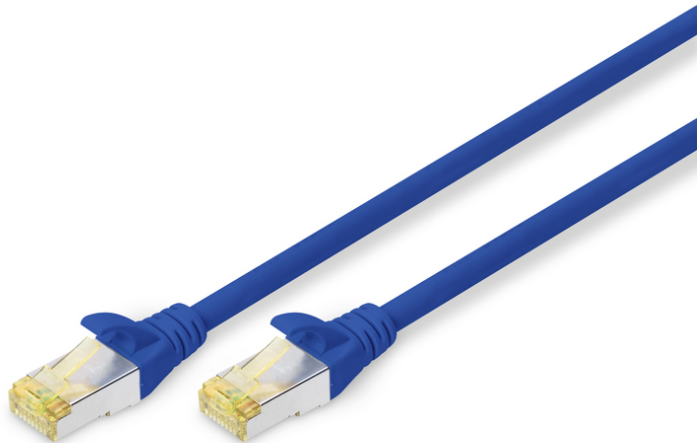

DIGITUS CAT 6A S/FTP Patchkabel

DK-1644-A-020/B
EAN 4016032327387

CAT 6A S-FTP patchkabel, koper, LSZH AWG 26/7, lengte 2 m, kleur blauw

De DIGITUS® categorie 6A, klasse EA patchkabel worden vervaardigd en getest volgens ISO/IEC 11801 en DIN EN 50173 CAT 6A Standaard. Zij garanderen dat de kabelinstallatie van de ISO & EN Channel specificatie overeenkomt en zorgen voor een uitstekende prestatie in de DIGITUS® CAT 6A bekabeling. De capaciteit werd tot 500 MHz getest, inclusief situaties zoals Near-End Crosstalk ("NEXT"). De DIGITUS® patchkabel is speciaal ontwikkeld om aan alle eisen in verschillende gebruikssituaties volledig te kunnen voldoen. Elke kabel is voorzien met aangescherpte kabelbeschermingstule met trekontlasting. Bovendien is de kabeltule voorzien met grendelbescherming, die voorkomt dat de kabel ergens blijft vastzitten en zorgt er tegelijkertijd voor dat de grendel niet afbreekt. Een eenvoudige identificatie van de categorie 6A wordt mogelijk gemaakt door de gele kleur van de stekker.

Zeer goede prestaties en uitstekende kwaliteit van de aansluitingen van uw netwerk.

- 2x RJ45-kabel (8P8C)
- Beschermkousen met knikbeschermingen, trekontlasting en grendelbescherming
- Lengte weergegeven op de koppelstukken
- Binnengeleider: Koper (Cu)
- Assortiment: Getwist paar patchkabels
- Configuratie: 1:1
- Connector 1: Modulaire RJ45 (8/8) stekker
- Connector 2: Modulaire RJ45 (8/8) stekker
- Verpakking: DIGITUS polybag
- Categorie: CAT 6A
- Afscherming: S-FTP, paren in metaalfolie- en vlechtscherming
- Lengte: 2 m
- Kleur: blauw
- Mantel: LSOH
- Slanke versie: no
- Structuur: 4 x 2 AWG 26/7, getwist paar