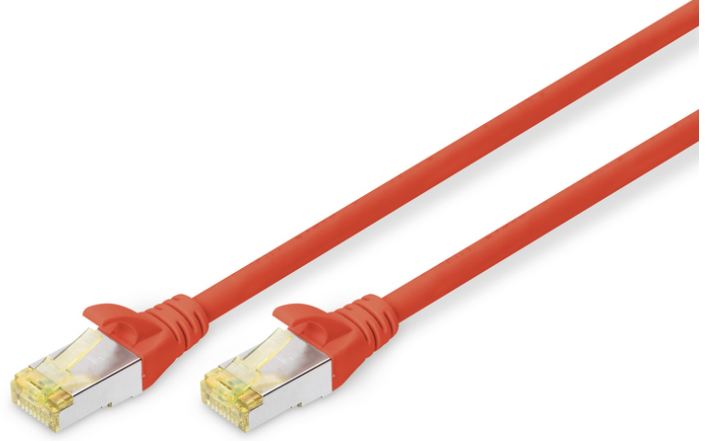

DIGITUS CAT 6A S/FTP ara bağlantı kablosu

DK-1644-A-010/R
EAN 4016032327356

CAT 6A S-FTP bağlantı kablosu, bakır, LSZH AWG 26/7, uzunluk 1 m, kırmızı renk

DIGITUS® Kategori 6A Sınıf EA patch kablolar ISO/IEC 11801 ve DIN EN 50173 CAT 6A standardına göre üretilmiş ve test edilmiştir. Kablo kurulumunun ISO ve EN Kanal spesifikasyonuna uygunluğunu garanti ederler ve DIGITUS® CAT 6A kablolamada mükemmel performans sunarlar. Performans, yakın uç karışma ("NEXT") gibi performans özellikleri de dahil olmak üzere 500 MHz'e kadar test edilmiştir. DIGITUS® patch kabloları, çeşitli uygulama alanlarındaki tüm gereksinimleri tam olarak karşılamak için özel olarak geliştirilmiştir. Her kablo, gerilim azaltma özelliğine sahip kalıplanmış bir bükülme önleyici gromet ile donatılmıştır. Gromet ayrıca kablunun sıkışmasını ve mandallama kolunun fişten kopmasını önleyen bir mandallama kolu korumasına sahiptir. Fişlerin sarı rengi, kategori 6A'yı tanımlamayı kolaylaştırır.

Aığınız için mükemmel performans ve bağlantı kalitesi.

- 2x RJ45 konektör (8P8C)

- Kırılmaya karşı korumalı, gerginlik azaltıcı ve tespit mandalı koruyucu başlıklar
- Muhafaza üzerinde uzunluk tanımı
- İç iletken: Bakır (Cu)
- Çeşitler: Bükümlü Çift Bağlantı Kabloları
- Konektör 1: Modüler RJ45 (8/8) fiş
- Konektör 2: Modüler RJ45 (8/8) fiş
- Paket: DIGITUS Polietilen Torba
- Yapılandırma: 1:1
- Kategori: CAT 6A
- Koruma: S-FTP, metal folyo ve örgü korumalı çiftler
- Uzunluk: 1 m
- Renk: kırmızı
- İnce Versiyon: no
- Kılıf: LSOH
- Yapı: 4 adet 2 AWG 26/7, bükümlü çift
- Flat Version: no