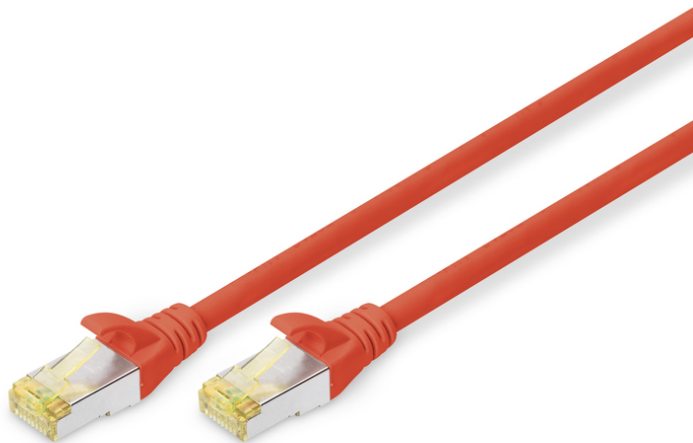

# DIGITUS Cable de conexión CAT 6A S/FTP

DK-1644-A-010/R  
EAN 4016032327356

**Cable de conexión S-FTP CAT 6A, cobre, LSZH AWG 26/7, longitud 1 m, color rojo**

El cable de conexión DIGITUS® categoría 6A clase EA ha sido fabricado y probado de conformidad con la norma ISO/IEC 11801 y DIN EN 50173 CAT 6A. Garantizan que la instalación del cable se hace de conformidad con la especificación de canal ISO y EN y ofrece un excelente rendimiento en el cableado CAT 6A DIGITUS®. Se ha verificado el rendimiento hasta 500 MHz, incluidas características como por ejemplo la paradifonía ("NEXT"). Los cables de conexión DIGITUS® han sido específicamente desarrollados para cumplir totalmente con todos los requisitos en todos los sectores de utilización. Todos los cables están equipados con una envoltura de protección anti dobleces inyectada con descarga de presión. La envoltura dispone además de una protección de pestaña de retención que evita que se enganche el cable y que se rompa la pestaña de retención del conector. La categoría 6 se puede identificar fácilmente gracias al color amarillo del conector.

**Optimiza el rendimiento y la calidad de las conexiones de su red.**

- 2 conectores RJ45 (8P8C)
- Cubierta con protección contra dobleces, sujetacables y protección contra tirones
- Marcas de longitud en la funda
- Conductor interior: Cobre (Cu)
- Conector 1: Conector macho modular RJ45 (8/8)
- Conector 2: Conector macho modular RJ45 (8/8)
- Configuración: 1:1
- Embalaje: Bolsa de polietileno DIGITUS
- Gama: Cables de par trenzado
- Categoría: CAT 6A
- Blindaje: S-FTP, pares blindados con lámina metálica y trenzado
- Longitud: 1 m
- Color: rojo
- Envoltura: LSOH
- Estructura: 4 x 2 AWG 26/7, par trenzado
- Versión delgada: no