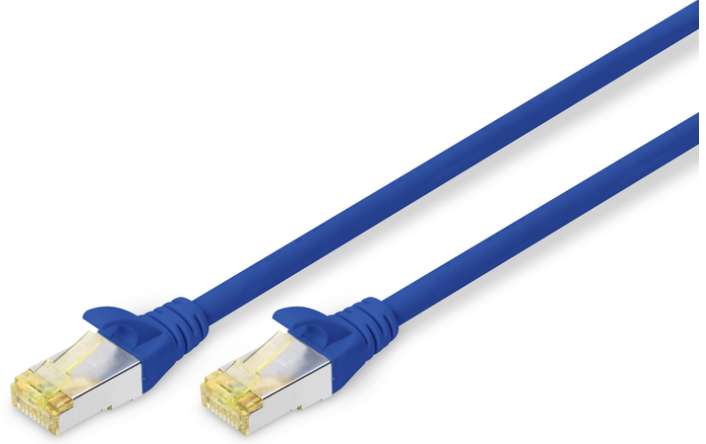

DIGITUS CAT 6A S/FTP ara bağlantı kablosu

DK-1644-A-010/B
EAN 4016032327325

CAT 6A S-FTP bağlantı kablosu, bakır, LSZH AWG 26/7, uzunluk 1 m, mavi renk

DIGITUS® Kategori 6A Sınıf EA patch kablolar ISO/IEC 11801 ve DIN EN 50173 CAT 6A standardına göre üretilmiş ve test edilmiştir. Kablo kurulumunun ISO ve EN Kanal spesifikasyonuna uygunluğunu garanti ederler ve DIGITUS® CAT 6A kablolarda mükemmel performans sunarlar. Performans, yakın uç karışma ("NEXT") gibi performans özellikleri de dahil olmak üzere 500 MHz'e kadar test edilmiştir. DIGITUS® patch kabloları, çeşitli uygulama alanlarındaki tüm gereksinimleri tam olarak karşılamak için özel olarak geliştirilmiştir. Her kablo, gerilim azaltma özelliğine sahip kalıplanmış bir bükülme önleyici gromet ile donatılmıştır. Gromet ayrıca kablunun sıkışmasını ve mandallama kolunun fişten kopmasını önleyen bir mandallama kolu korumasına sahiptir. Fişlerin sarı rengi, kategori 6A'yı tanımlamayı kolaylaştırır.

Ağınız için mükemmel performans ve bağlantı kalitesi.

- 2x RJ45 konektör (8P8C)
- Kırılmaya karşı korumalı, gerginlik azaltıcı ve tespit mandalı koruyuculu başlıklar
- Muhafaza üzerinde uzunluk tanımı
- İç iletken: Bakır (Cu)
- Çeşitler: Bükümlü Çift Bağlantı Kabloları
- Konektör 1: Modüler RJ45 (8/8) fiş
- Konektör 2: Modüler RJ45 (8/8) fiş
- Paket: DIGITUS Polietilen Torba
- Yapılandırma: 1:1
- Kategori: CAT 6A
- Koruma: S-FTP, metal folyo ve örgü korumalı çiftler
- Uzunluk: 1 m
- Renk: mavi
- İnce Versiyon: no
- Kılıf: LSOH
- Yapı: 4 adet 2 AWG 26/7, bükümlü çift