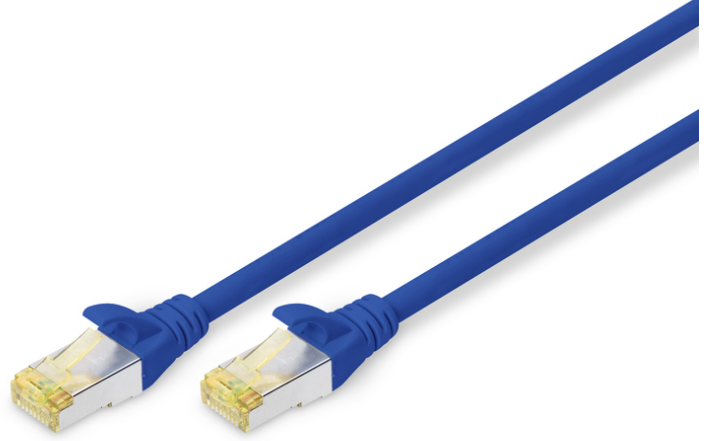

DIGITUS CAT 6A S/FTP ara bağlantı kablosu

DK-1644-A-010/B
EAN 4016032327325

CAT 6A S-FTP bağlantı kablosu, bakır, LSZH AWG 26/7, uzunluk 1 m, mavi renk

DIGITUS® Kategori 6A Sınıf EA patch kablolar ISO/IEC 11801 ve DIN EN 50173 CAT 6A standardına göre üretilmiş ve test edilmiştir. Kablo kurulumunun ISO ve EN Kanal spesifikasyonuna uygunluğunu garanti ederler ve DIGITUS® CAT 6A kablolamada mükemmel performans sunarlar. Performans, yakın uç karışma ("NEXT") gibi performans özellikleri de dahil olmak üzere 500 MHz'e kadar test edilmiştir. DIGITUS® patch kabloları, çeşitli uygulama alanlarındaki tüm gereksinimleri tam olarak karşılamak için özel olarak geliştirilmiştir. Her kablo, gerilim azaltma özelliğine sahip kalıplanmış bir bükülme önleyici gromet ile donatılmıştır. Gromet ayrıca kablunun sıkışmasını ve mandallama kolunun fişten kopmasını önleyen bir mandallama kolu korumasına sahiptir. Fişlerin sarı rengi, kategori 6A'yı tanımlamayı kolaylaştırır.

Aığınız için mükemmel performans ve bağlantı kalitesi.

- 2x RJ45 konektör (8P8C)

- Kırılmaya karşı korumalı, gerginlik azaltıcı ve tespit mandalı koruyucu başlıklar
- Muhafaza üzerinde uzunluk tanımı
- İç iletken: Bakır (Cu)
- Çeşitler: Bükümlü Çift Bağlantı Kabloları
- Konektör 1: Modüler RJ45 (8/8) fiş
- Konektör 2: Modüler RJ45 (8/8) fiş
- Paket: DIGITUS Polietilen Torba
- Yapılandırma: 1:1
- Kategori: CAT 6A
- Koruma: S-FTP, metal folyo ve örgü korumalı çiftler
- Uzunluk: 1 m
- Renk: mavi
- İnce Versiyon: no
- Kılıf: LSOH
- Yapı: 4 adet 2 AWG 26/7, bükümlü çift
- Flat Version: no