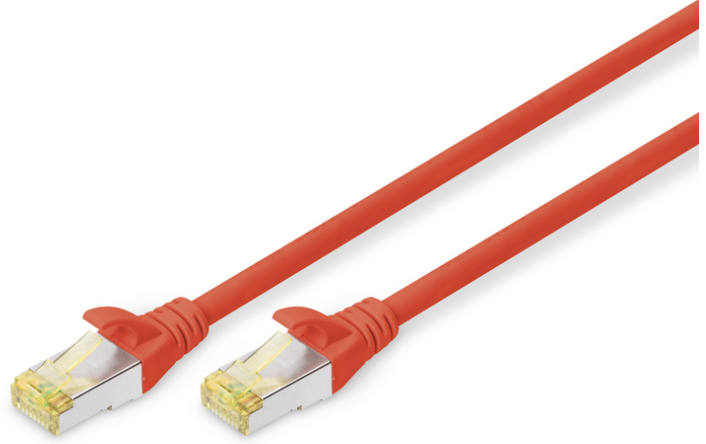

# DIGITUS CAT 6A S/FTP ara bağlantı kablosu

DK-1644-A-005/R  
EAN 4016032327295

## CAT 6A S-FTP bağlantı kablosu, bakır, LSZH AWG 26/7, uzunluk 0,5 m, kırmızı renk

DIGITUS® Kategori 6A Sınıf EA patch kablolar ISO/IEC 11801 ve DIN EN 50173 CAT 6A standardına göre üretilmiş ve test edilmiştir. Kablo kurulumunun ISO ve EN Kanal spesifikasyonuna uygunluğunu garanti ederler ve DIGITUS® CAT 6A kablolamada mükemmel performans sunarlar. Performans, yakın uç karışma ("NEXT") gibi performans özellikleri de dahil olmak üzere 500 MHz'e kadar test edilmiştir. DIGITUS® patch kabloları, çeşitli uygulama alanlarındaki tüm gereksinimleri tam olarak karşılamak için özel olarak geliştirilmiştir. Her kablo, gerilim azaltma özelliğine sahip kalıplanmış bir bükülme önleyici gromet ile donatılmıştır. Gromet ayrıca kablunun sıkışmasını ve mandallama kolunun fişten kopmasını önleyen bir mandallama kolu korumasına sahiptir. Fişlerin sarı rengi, kategori 6A'yı tanımlamayı kolaylaştırır.

### Aığınız için mükemmel performans ve bağlantı kalitesi.

- 2x RJ45 konektör (8P8C)

- Kırılmaya karşı korumalı, gerginlik azaltıcı ve tespit mandalı koruyucu başlıklar
- Muhafaza üzerinde uzunluk tanımı
- İç iletken: Bakır (Cu)
- Çeşitler: Bükümlü Çift Bağlantı Kabloları
- Konektör 1: Modüler RJ45 (8/8) fiş
- Konektör 2: Modüler RJ45 (8/8) fiş
- Paket: DIGITUS Polietilen Torba
- Yapılandırma: 1:1
- Kategori: CAT 6A
- Koruma: S-FTP, metal folyo ve örgü korumalı çiftler
- Uzunluk: 0.5 m
- Renk: kırmızı
- İnce Versiyon: no
- Kılıf: LSOH
- Yapı: 4 adet 2 AWG 26/7, bükümlü çift
- Flat Version: no