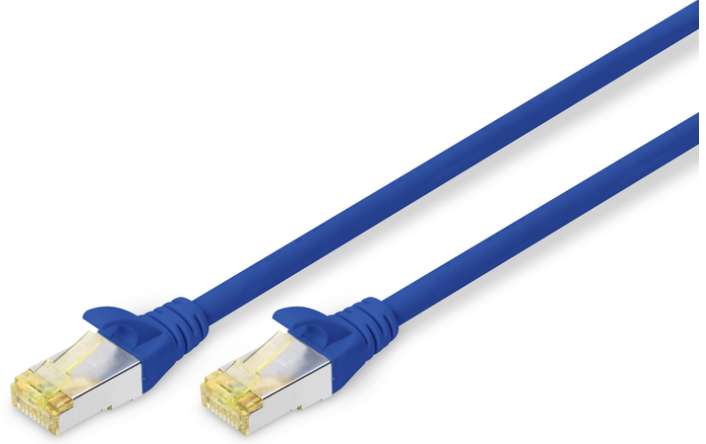

# DIGITUS CAT 6A S/FTP ara bağlantı kablosu

DK-1644-A-005/B  
EAN 4016032327264

## CAT 6A S-FTP bağlantı kablosu, bakır, LSZH AWG 26/7, uzunluk 0,5 m, mavi renk

DIGITUS® Kategori 6A Sınıf EA patch kablolar ISO/IEC 11801 ve DIN EN 50173 CAT 6A standardına göre üretilmiş ve test edilmiştir. Kablo kurulumunun ISO ve EN Kanal spesifikasyonuna uygunluğunu garanti ederler ve DIGITUS® CAT 6A kablolamada mükemmel performans sunarlar. Performans, yakın uç karışma ("NEXT") gibi performans özellikleri de dahil olmak üzere 500 MHz'e kadar test edilmiştir. DIGITUS® patch kabloları, çeşitli uygulama alanlarındaki tüm gereksinimleri tam olarak karşılamak için özel olarak geliştirilmiştir. Her kablo, gerilim azaltma özelliğine sahip kalıplanmış bir bükülme önleyici gromet ile donatılmıştır. Gromet ayrıca kablunun sıkışmasını ve mandallama kolunun fişten kopmasını önleyen bir mandallama kolu korumasına sahiptir. Fişlerin sarı rengi, kategori 6A'yı tanımlamayı kolaylaştırır.

### Aığınız için mükemmel performans ve bağlantı kalitesi.

- 2x RJ45 konektör (8P8C)

- Kırılmaya karşı korumalı, gerginlik azaltıcı ve tespit mandalı koruyucu başlıklar
- Muhafaza üzerinde uzunluk tanımı
- İç iletken: Bakır (Cu)
- Çeşitler: Bükümlü Çift Bağlantı Kabloları
- Konektör 1: Modüler RJ45 (8/8) fiş
- Konektör 2: Modüler RJ45 (8/8) fiş
- Paket: DIGITUS Polietilen Torba
- Yapılandırma: 1:1
- Kategori: CAT 6A
- Koruma: S-FTP, metal folyo ve örgü korumalı çiftler
- Uzunluk: 0.5 m
- Renk: mavi
- İnce Versiyon: no
- Kılıf: LSOH
- Yapı: 4 adet 2 AWG 26/7, bükümlü çift
- Flat Version: no