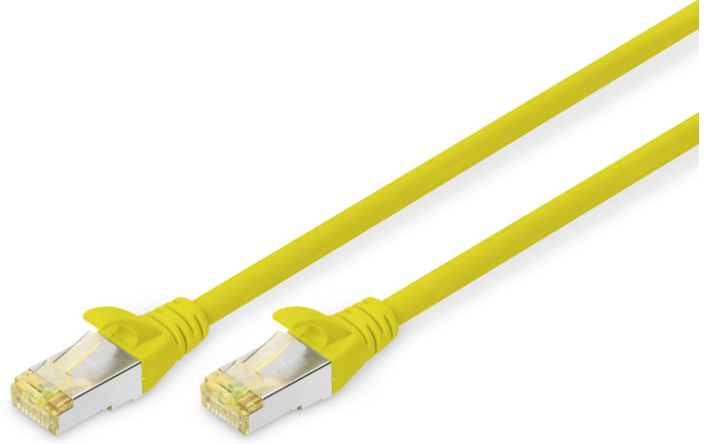

# DIGITUS CAT 6A S/FTP ara bağlantı kablosu

DK-1644-A-0025/Y  
EAN 4016032327202

## CAT 6A S-FTP bağlantı kablosu, bakır, LSZH AWG 26/7, uzunluk 0,25 m, sarı renk

DIGITUS® Kategori 6A Sınıf EA patch kablolar ISO/IEC 11801 ve DIN EN 50173 CAT 6A standardına göre üretilmiş ve test edilmiştir. Kablo kurulumunun ISO ve EN Kanal spesifikasyonuna uygunluğunu garanti ederler ve DIGITUS® CAT 6A kablolamada mükemmel performans sunarlar. Performans, yakın uç karışma ("NEXT") gibi performans özellikleri de dahil olmak üzere 500 MHz'e kadar test edilmiştir. DIGITUS® patch kabloları, çeşitli uygulama alanlarındaki tüm gereksinimleri tam olarak karşılamak için özel olarak geliştirilmiştir. Her kablo, gerilim azaltma özelliğine sahip kalıplanmış bir bükülme önleyici gromet ile donatılmıştır. Grommet ayrıca kablunun sıkışmasını ve mandallama kolunun fişten kopmasını önleyen bir mandallama kolu korumasına sahiptir. Fişlerin sarı rengi, kategori 6A'yı tanımlamayı kolaylaştırır.

## Ağınız için mükemmel performans ve bağlantı kalitesi.

- 2x RJ45 konektör (8P8C)
- Kırılmaya karşı korumalı, gerginlik azaltıcı ve tespit mandalı koruyuculu başlıklar
- Muhafaza üzerinde uzunluk tanımı
- İç iletken: Bakır (Cu)
- Çeşitler: Bükümlü Çift Bağlantı Kabloları
- Konektör 1: Modüler RJ45 (8/8) fiş
- Konektör 2: Modüler RJ45 (8/8) fiş
- Paket: DIGITUS Polietilen Torba
- Yapılandırma: 1:1
- Kategori: CAT 6A
- Koruma: S-FTP, metal folyo ve örgü korumalı çiftler
- Uzunluk: 0.25 m
- Renk: sarı
- İnce Versiyon: no
- Kılıf: LSOH
- Yapı: 4 adet 2 AWG 26/7, bükümlü çift