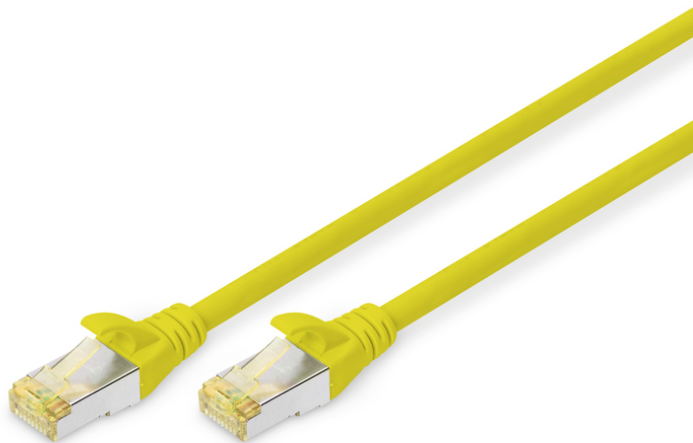

DIGITUS CAT 6A S/FTP Patchkabel

DK-1644-A-0025/Y
EAN 4016032327202

CAT 6A S-FTP patchkabel, koper, LSZH AWG 26/7, lengte 0,25 m, kleur geel

De DIGITUS® categorie 6A, klasse EA patchkabel worden vervaardigd en getest volgens ISO/IEC 11801 en DIN EN 50173 CAT 6A Standaard. Zij garanderen dat de kabelinstallatie van de ISO & EN Channel specificatie overeenkomt en zorgen voor een uitstekende prestatie in de DIGITUS® CAT 6A bekabeling. De capaciteit werd tot 500 MHz getest, inclusief situaties zoals Near-End Crosstalk ("NEXT"). De DIGITUS® patchkabel is speciaal ontwikkeld om aan alle eisen in verschillende gebruikssituaties volledig te kunnen voldoen. Elke kabel is voorzien met aangescherpte kabelbeschermingstule met trekontlasting. Bovendien is de kabeltule voorzien met grendelbescherming, die voorkomt dat de kabel ergens blijft vastzitten en zorgt er tegelijkertijd voor dat de grendel niet afbreekt. Een eenvoudige identificatie van de categorie 6A wordt mogelijk gemaakt door de gele kleur van de stekker.

Zeer goede prestaties en uitstekende kwaliteit van de aansluitingen van uw netwerk.

- 2x RJ45-kabel (8P8C)
- Beschermkousen met knikbeschermingen, trekontlasting en grendelbescherming
- Lengte weergegeven op de koppelstukken
- Binnengeleider: Koper (Cu)
- Assortiment: Getwist paar patchkabels
- Configuratie: 1:1
- Connector 1: Modulaire RJ45 (8/8) stekker
- Connector 2: Modulaire RJ45 (8/8) stekker
- Verpakking: DIGITUS polybag
- Categorie: CAT 6A
- Afscherming: S-FTP, paren in metaalfolie- en vlechtscherming
- Lengte: 0.25 m
- Kleur: geel
- Mantel: LSOH
- Slanke versie: no
- Structuur: 4 x 2 AWG 26/7, getwist paar