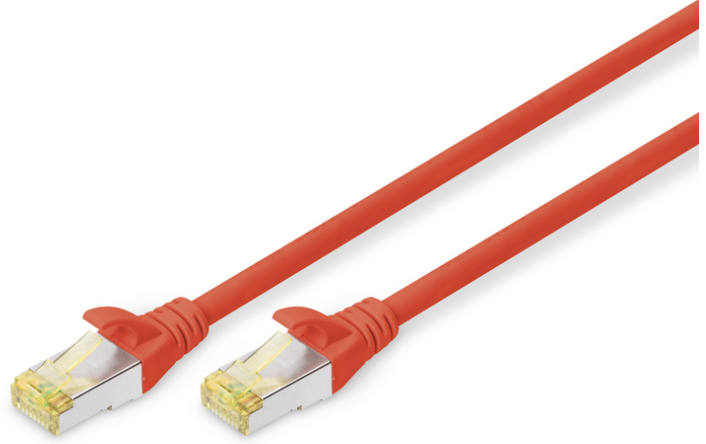

DIGITUS CAT 6A S/FTP ara bağlantı kablosu

DK-1644-A-0025/R
EAN 4016032327172

CAT 6A S-FTP bağlantı kablosu, Cu, LSZH AWG 26/7, uzunluk 0,25 m, kırmızı renk

DIGITUS® Kategori 6A Sınıf EA patch kablolar ISO/IEC 11801 ve DIN EN 50173 CAT 6A standardına göre üretilmiş ve test edilmiştir. Kablo kurulumunun ISO ve EN Kanal spesifikasyonuna uygunluğunu garanti ederler ve DIGITUS® CAT 6A kablolamada mükemmel performans sunarlar. Performans, yakın uç karışma ("NEXT") gibi performans özellikleri de dahil olmak üzere 500 MHz'e kadar test edilmiştir. DIGITUS® patch kabloları, çeşitli uygulama alanlarındaki tüm gereksinimleri tam olarak karşılamak için özel olarak geliştirilmiştir. Her kablo, gerilim azaltma özelliğine sahip kalıplanmış bir bükülme önleyici gromet ile donatılmıştır. Grommet ayrıca kablunun sıkışmasını ve mandallama kolunun fişten kopmasını önleyen bir mandallama kolu korumasına sahiptir. Fişlerin sarı rengi, kategori 6A'yı tanımlamayı kolaylaştırır.

Ağınız için mükemmel performans ve bağlantı kalitesi.

- 2x RJ45 konektör (8P8C)
- Kırılmaya karşı korumalı, gerginlik azaltıcı ve tespit mandalı koruyuculu başlıklar
- Muhafaza üzerinde uzunluk tanımı
- İç iletken: Bakır (Cu)
- Çeşitler: Bükümlü Çift Bağlantı Kabloları
- Konektör 1: Modüler RJ45 (8/8) fiş
- Konektör 2: Modüler RJ45 (8/8) fiş
- Paket: DIGITUS Polietilen Torba
- Yapılandırma: 1:1
- Kategori: CAT 6A
- Koruma: S-FTP, metal folyo ve örgü korumalı çiftler
- Uzunluk: 0.25 m
- Renk: kırmızı
- İnce Versiyon: no
- Kılıf: LSOH
- Yapı: 4 adet 2 AWG 26/7, bükümlü çift