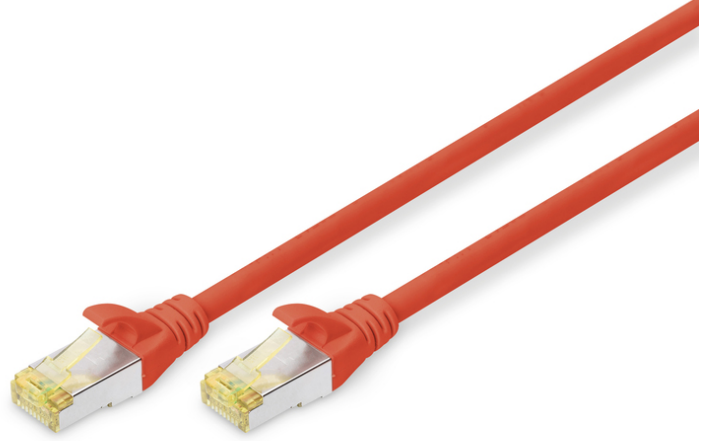

DIGITUS CAT 6A S/FTP ara bağlantı kablosu

DK-1644-A-0025/R
EAN 4016032327172

CAT 6A S-FTP bağlantı kablosu, Cu, LSZH AWG 26/7, uzunluk 0,25 m, kırmızı renk

DIGITUS® Kategori 6A Sınıf EA patch kablolar ISO/IEC 11801 ve DIN EN 50173 CAT 6A standardına göre üretilmiş ve test edilmiştir. Kablo kurulumunun ISO ve EN Kanal spesifikasyonuna uygunluğunu garanti ederler ve DIGITUS® CAT 6A kablolamada mükemmel performans sunarlar. Performans, yakın uç karışma ("NEXT") gibi performans özellikleri de dahil olmak üzere 500 MHz'e kadar test edilmiştir. DIGITUS® patch kabloları, çeşitli uygulama alanlarındaki tüm gereksinimleri tam olarak karşılamak için özel olarak geliştirilmiştir. Her kablo, gerilim azaltma özelliğine sahip kalıplanmış bir bükülme önleyici gromet ile donatılmıştır. Grommet ayrıca kablunun sıkışmasını ve mandallama kolunun fişten kopmasını önleyen bir mandallama kolu korumasına sahiptir. Fişlerin sarı rengi, kategori 6A'yı tanımlamayı kolaylaştırır.

Ağınız için mükemmel performans ve bağlantı kalitesi.

- 2x RJ45 konektör (8P8C)

- Kırılmaya karşı korumalı, gerginlik azaltıcı ve tespit mandalı koruyucu başlıklar
- Muhafaza üzerinde uzunluk tanımı
- İç iletken: Bakır (Cu)
- Çeşitler: Bükümlü Çift Bağlantı Kabloları
- Konektör 1: Modüler RJ45 (8/8) fiş
- Konektör 2: Modüler RJ45 (8/8) fiş
- Paket: DIGITUS Polietilen Torba
- Yapılandırma: 1:1
- Kategori: CAT 6A
- Koruma: S-FTP, metal folyo ve örgü korumalı çiftler
- Uzunluk: 0.25 m
- Renk: kırmızı
- İnce Versiyon: no
- Kılıf: LSOH
- Yapı: 4 adet 2 AWG 26/7, bükümlü çift
- Flat Version: no