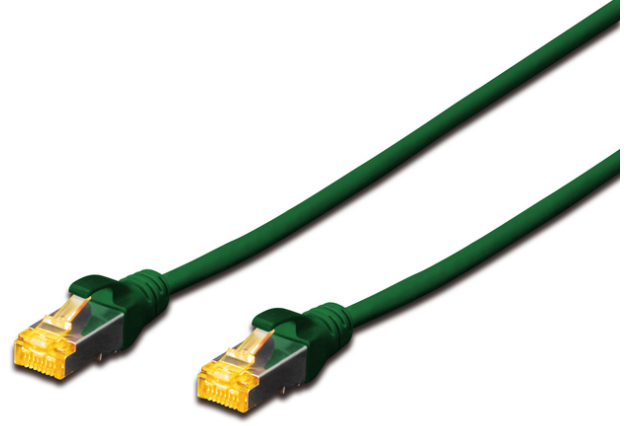

# DIGITUS CAT 6A S/FTP ara bağlantı kablosu

DK-1644-A-0025/G  
EAN 4016032327158

## CAT 6A S-FTP bağlantı kablosu, Cu, LSZH AWG 26/7, uzunluk 0,25 m, yeşil renk

DIGITUS® Kategori 6A Sınıf EA patch kablolar ISO/IEC 11801 ve DIN EN 50173 CAT 6A standardına göre üretilmiş ve test edilmiştir. Kablo kurulumunun ISO ve EN Kanal spesifikasyonuna uygunluğunu garanti ederler ve DIGITUS® CAT 6A kablolamada mükemmel performans sunarlar. Performans, yakın uç karışma ("NEXT") gibi performans özellikleri de dahil olmak üzere 500 MHz'e kadar test edilmiştir. DIGITUS® patch kabloları, çeşitli uygulama alanlarındaki tüm gereksinimleri tam olarak karşılamak için özel olarak geliştirilmiştir. Her kablo, gerilim azaltma özelliğine sahip kalıplanmış bir bükülme önleyici gromet ile donatılmıştır. Grommet ayrıca kablunun sıkışmasını ve mandallama kolunun fişten kopmasını önleyen bir mandallama kolu korumasına sahiptir. Fişlerin sarı rengi, kategori 6A'yı tanımlamayı kolaylaştırır.

### Ağınız için mükemmel performans ve bağlantı kalitesi.

- 2x RJ45 konektör (8P8C)

- Kırılmaya karşı korumalı, gerginlik azaltıcı ve tespit mandalı koruyucu başlıklar
- Muhafaza üzerinde uzunluk tanımı
- İç iletken: Bakır (Cu)
- Çeşitler: Bükümlü Çift Bağlantı Kabloları
- Konektör 1: Modüler RJ45 (8/8) fiş
- Konektör 2: Modüler RJ45 (8/8) fiş
- Paket: DIGITUS Polietilen Torba
- Yapılandırma: 1:1
- Kategori: CAT 6A
- Koruma: S-FTP, metal folyo ve örgü korumalı çiftler
- Uzunluk: 0.25 m
- Renk: yeşil
- İnce Versiyon: no
- Kılıf: LSOH
- Yapı: 4 adet 2 AWG 26/7, bükümlü çift
- Flat Version: no