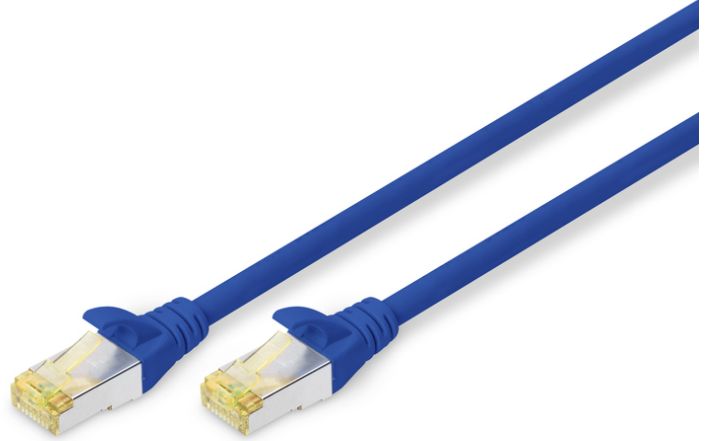

DIGITUS CAT 6A S/FTP ara bağlantı kablosu

DK-1644-A-0025/B
EAN 4016032326892

CAT 6A S-FTP bağlantı kablosu, Cu, LSZH AWG 26/7, uzunluk 0,25 m, mavi renk

DIGITUS® Kategori 6A Sınıf EA patch kablolar ISO/IEC 11801 ve DIN EN 50173 CAT 6A standardına göre üretilmiş ve test edilmiştir. Kablo kurulumunun ISO ve EN Kanal spesifikasyonuna uygunluğunu garanti ederler ve DIGITUS® CAT 6A kablolamada mükemmel performans sunarlar. Performans, yakın uç karışma ("NEXT") gibi performans özellikleri de dahil olmak üzere 500 MHz'e kadar test edilmiştir. DIGITUS® patch kabloları, çeşitli uygulama alanlarındaki tüm gereksinimleri tam olarak karşılamak için özel olarak geliştirilmiştir. Her kablo, gerilim azaltma özelliğine sahip kalıplanmış bir bükülme önleyici gromet ile donatılmıştır. Grommet ayrıca kablunun sıkışmasını ve mandallama kolunun fişten kopmasını önleyen bir mandallama kolu korumasına sahiptir. Fişlerin sarı rengi, kategori 6A'yı tanımlamayı kolaylaştırır.

Ağınız için mükemmel performans ve bağlantı kalitesi.

- 2x RJ45 konektör (8P8C)
- Kırılmaya karşı korumalı, gerginlik azaltıcı ve tespit mandalı koruyuculu başlıklar
- Muhafaza üzerinde uzunluk tanımı
- İç iletken: Bakır (Cu)
- Çeşitler: Bükümlü Çift Bağlantı Kabloları
- Konektör 1: Modüler RJ45 (8/8) fiş
- Konektör 2: Modüler RJ45 (8/8) fiş
- Paket: DIGITUS Polietilen Torba
- Yapılandırma: 1:1
- Kategori: CAT 6A
- Koruma: S-FTP, metal folyo ve örgü korumalı çiftler
- Uzunluk: 0.25 m
- Renk: mavi
- İnce Versiyon: no
- Kılıf: LSOH
- Yapı: 4 adet 2 AWG 26/7, bükümlü çift