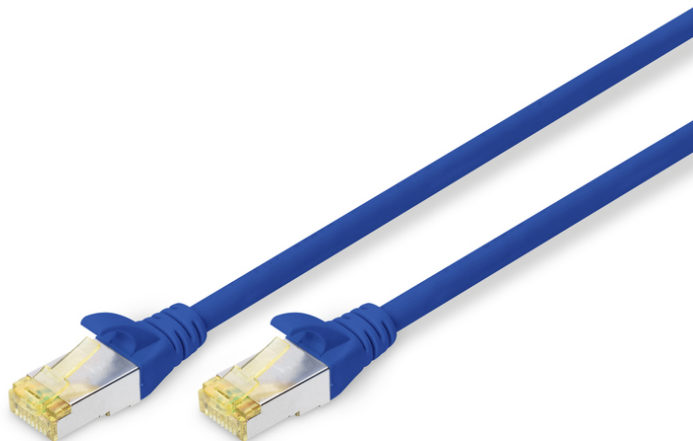

DIGITUS Cavo patch CAT 6A S/FTP

DK-1644-A-0025/B
EAN 4016032326892

Cavo patch CAT 6A S-FTP, Cu, LSZH AWG 26/7, lunghezza 0,25 m, colore blu

I cavi patch categoria 6A classe EA di DIGITUS® sono realizzati e testati secondo le norme ISO/IEC 11801 e DIN EN 50173 CAT 6A. Garantiscono che l'installazione del cavo corrisponda alle specifiche del canale ISO & EN e offrono prestazioni eccellenti per il cablaggio CAT 6A DIGITUS®. La prestazione è stata testata fino a 500 MHz, comprese le caratteristiche prestazionali come per esempio la paradiafonia ("NEXT"). I cavi patch DIGITUS® sono stati progettati per soddisfare completamente tutte le richieste delle varie aree applicative. Ogni cavo è dotato di un salvacordone costampato con serracavo. Inoltre la guarnizione ha una protezione del fermo che impedisce l'aggrovigliamento del cavo così come la rottura della leva di arresto dal connettore. La categoria 6 è identificabile semplicemente mediante la colorazione gialla della spina.

Le migliori prestazioni e qualità della connessione per la vostra rete.

- 2x presa RJ45 (8P8C)
- Cappuccio con protezione anti piega, scarico della trazione e protezione del fermo
- Lunghezza minima di avvio
- Conduttore interno: Rame (Cu)
- Assortimento: Cavi patch a doppino intrecciato
- Configurazione: 1:1
- Connettore 1: Spina modulare RJ45 (8/8)
- Connettore 2: Spina modulare RJ45 (8/8)
- Imballaggio: Busta in plastica DIGITUS
- Categoria: CAT 6A
- Schermatura: S-FTP, coppie con schermatura a foglio metallico e treccia
- Lunghezza: 0.25 m
- Colore: blu
- Guaina: LSOH
- Struttura: 4 x 2 AWG 26/7, doppino
- Versione stretta: no