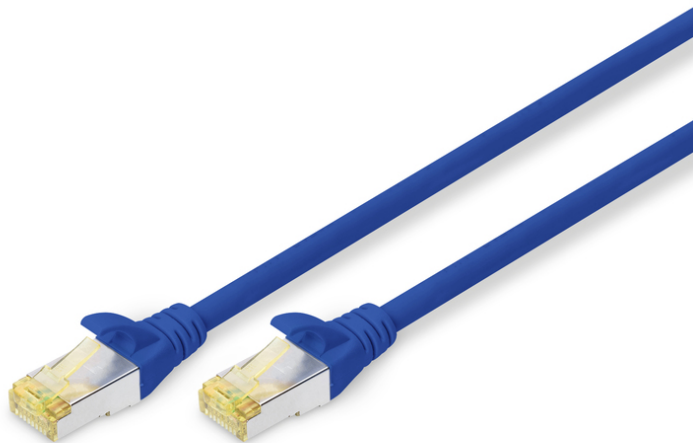

# DIGITUS Cable de conexión CAT 6A S/FTP

DK-1644-A-0025/B  
EAN 4016032326892

**Cable de conexión S-FTP CAT 6A, Cu, LSZH AWG 26/7, longitud 0,25 m, color azul**

El cable de conexión DIGITUS® categoría 6A clase EA ha sido fabricado y probado de conformidad con la norma ISO/IEC 11801 y DIN EN 50173 CAT 6A. Garantizan que la instalación del cable se hace de conformidad con la especificación de canal ISO y EN y ofrece un excelente rendimiento en el cableado CAT 6A DIGITUS®. Se ha verificado el rendimiento hasta 500 MHz, incluidas características como por ejemplo la paradifonía ("NEXT"). Los cables de conexión DIGITUS® han sido específicamente desarrollados para cumplir totalmente con todos los requisitos en todos los sectores de utilización. Todos los cables están equipados con una envoltura de protección anti dobleces inyectada con descarga de presión. La envoltura dispone además de una protección de pestaña de retención que evita que se enganche el cable y que se rompa la pestaña de retención del conector. La categoría 6 se puede identificar fácilmente gracias al color amarillo del conector.

**Optimiza el rendimiento y la calidad de las conexiones de su red.**

- 2 conectores RJ45 (8P8C)
- Cubierta con protección contra dobleces, sujetacables y protección contra tirones
- Marcas de longitud en la funda
- Conductor interior: Cobre (Cu)
- Conector 1: Conector macho modular RJ45 (8/8)
- Conector 2: Conector macho modular RJ45 (8/8)
- Configuración: 1:1
- Embalaje: Bolsa de polietileno DIGITUS
- Gama: Cables de par trenzado
- Categoría: CAT 6A
- Blindaje: S-FTP, pares blindados con lámina metálica y trenzado
- Longitud: 0.25 m
- Color: azul
- Envoltura: LSOH
- Estructura: 4 x 2 AWG 26/7, par trenzado
- Versión delgada: no