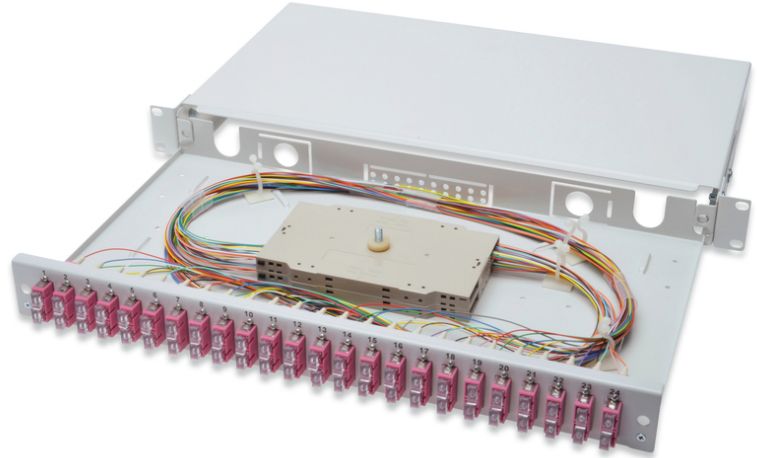

DIGITUS Fiber optik ekleme kutusu, monte edilmiş, SC, OM4

DN-96322-4
EAN 4016032325802

Fiber optik ekleme kutusu, 1U, donanımlı, 24x SC DX, OM4 ekleme kutusu, renkli pigtailler, kaplinler dahil

Fiber optik ekleme kutusu, 1U, donanımlı, 24x SC DX, OM4, ekleme kaseti, renkli pigtailler, kaplinler dahil

- Ekleme kutu(lar)ına takılan tamamen ön üretilmiş, fiber domuzkuyrukları, Kıvrımlı ekleme tutucu
- Renkli domuzkuyrukları
- Zirkon seramik kol ile Bağlaştırıcılar
- Polimer yuvalı adaptörler
- 1,0mm çelik levhadan yapılmış taşıma muhafazası, vernikli

- 1 birim (44.45mm)
- 483mm genişlik (19")
- 240mm derinlik
- M20/M25 vida, kaset, kaset kapağı ve bağlantı yuvası dâhil
- Sürgülü
- Fiber sayısı: 48
- Fiber sınıfı: OM4
- Konektör tipi: SC/UPC/çift yönlü
- Montaj: Birleştirme Kutusu
- Renk: açık gri, RAL 7035
- Tip: sürgülü