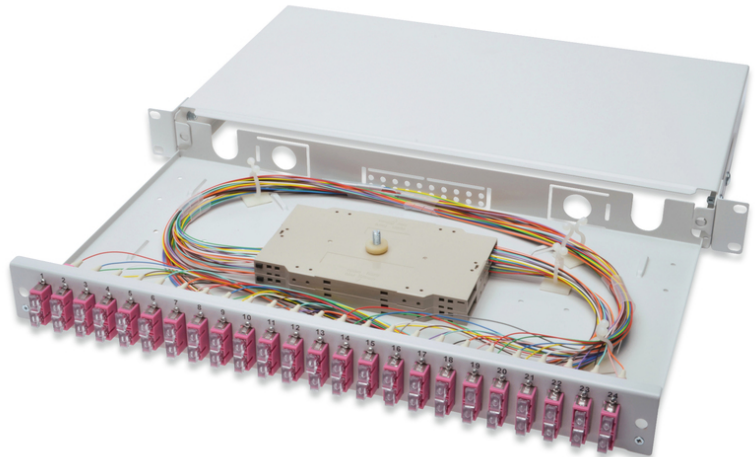

DIGITUS Glasvezel splitterbox, ingericht, SC, OM4

DN-96322-4
EAN 4016032325802

Glasvezel lasdoos, 1U, uitgerust, 24x SC DX, OM4 incl. lasdoos, gekleurde vlechten, koppelingen

Glasvezel lasdoos, 1U, uitgerust, 24x SC DX, OM4, incl. lascassette, gekleurde pigtails, koppelingen

- Volledig voormonteerd, glasvezel pigtails verwijderd en ingestoken in de splittercassette(s)
- Kleurige Pigtails
- Koppelingen met zirkonium keramische ring
- Koppelingen in kunststofbehuizing
- Dragerbehuizing gemaakt van 1,0mm plaatstaal, gelakt
- 1 Hoogte eenheid (44,45 mm)

- 483 mm breed (19")
- 240 mm diep
- M20/M25 schroeven, cassette, cassettedeksel en trekantlasting bij de levering inbegrepen.
- Uittrekbaar
- Aantal vezels: 48
- Connectortype: SC / UPC / duplex
- Kleur: lichtgrijs, RAL 7035
- Samenstel: Splice box
- Type: schuivend
- Vezelklasse: OM4