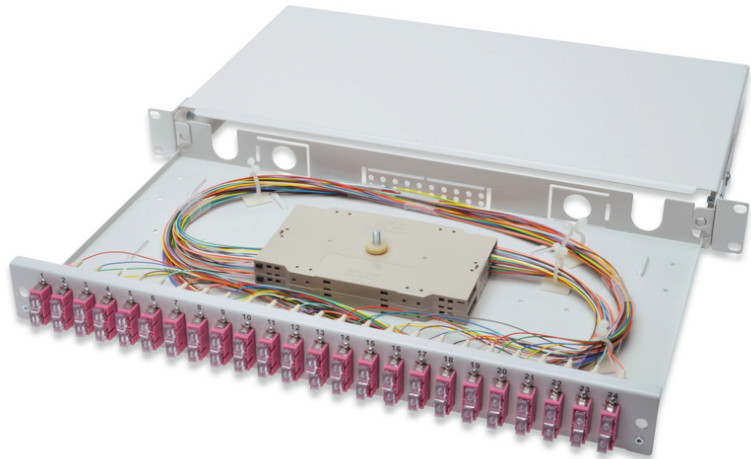

# DIGITUS Glasvezel splitterbox, ingericht, SC, OM4

DN-96322-4  
EAN 4016032325802

**Glasvezel lasdoos, 1U, uitgerust, 24x SC DX, OM4 incl. lasdoos, gekleurde vlechten, koppelingen**

Glasvezel lasdoos, 1U, uitgerust, 24x SC DX, OM4, incl. lascassette, gekleurde pigtails, koppelingen

- Volledig voormonteerd, glasvezel pigtails verwijderd en ingestoken in de splittercassette(s)
- Kleurige Pigtails
- Koppelingen met zirkonium keramische ring
- Koppelingen in kunststofbehuizing
- Dragerbehuizing gemaakt van 1,0mm plaatstaal, gelakt
- 1 Hoogte eenheid (44,45 mm)

- 483 mm breed (19")
- 240 mm diep
- M20/M25 schroeven, cassette, cassettedeksel en trekantlasting bij de levering inbegrepen.
- Uittrekbaar
- Aantal vezels: 48
- Connectortype: SC / UPC / duplex
- Kleur: lichtgrijs, RAL 7035
- Samenstel: Splice box
- Type: schuivend
- Vezelklasse: OM4