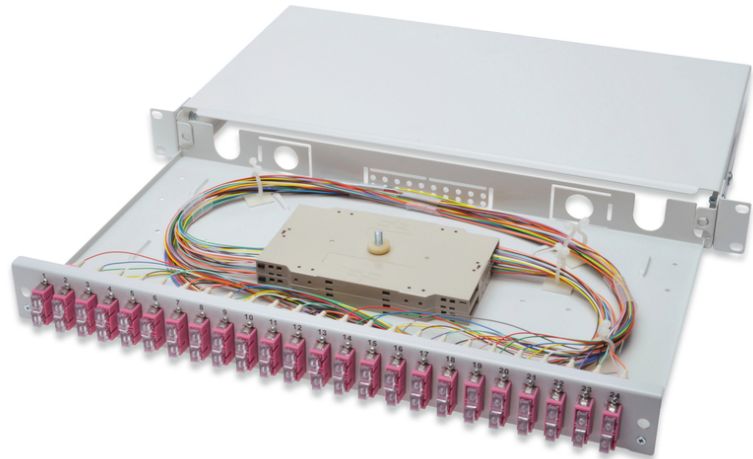

DIGITUS Boîtier d'épissure à fibre optique, équipé, SC, OM4

DN-96322-4
EAN 4016032325802

Boîte d'épissure FO, 1UH, équipée, 24x SC DX, OM4 y compris caisse d'épissure, pigtails colorés, raccords

Boîte d'épissure pour fibres optiques, 1UH, équipée, 24x SC DX, OM4, incl. cassette d'épissure, pigtails colorés, raccords

- Entièrement pré-assemblé, intégré dans des raccords flexibles fibrés et inséré dans une/des cassette(s) d'épissure, Porte-épissures pour le sertissage
- Raccords flexibles colorés
- Coupleurs avec fêrûle en céramique de zircon
- Coupleurs contenus dans un boîtier en plastique
- Boîtier de porteuse en tôle d'acier de 1,0 mm, verni

- 1 unité de hauteur (44,45 mm)
- Largeur : 483 mm (19 po)
- Profondeur : 240 mm
- Raccord à vis M20/M25, cassette, couvercle de cassette et résistance à la traction inclus.
- Amovible
- Assemblage: Boîte d'épissure
- Couleur: gris clair, RAL 7035
- Nombre de fibres: 48
- Type: coulissant
- Type de connecteur: SC / UPC / duplex
- Type de fibre optique: OM4