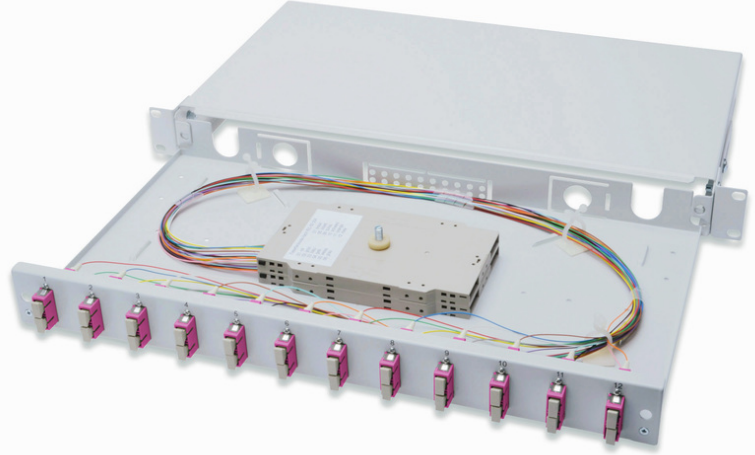

DIGITUS Fiber optik ekleme kutusu, monte edilmiş, SC, OM4

DN-96321-4
EAN 4016032325796

FO splice box, 1U, equipped, 12x SC DX, OM4 incl. splice cassette, colored pigtailed, couplers

Fiber optik ekleme kutusu, 1U, donanımlı, 12x SC DX, OM4, ekleme kaseti, renkli pigtailler, kaplinler dahil

- Ekleme kutu(lar)ına takılan tamamen ön üretilmiş, fiber domuzkuyrukları, Kıvrımlı ekleme tutucu
- Renkli domuzkuyrukları
- Zirkon seramik kol ile Bağlaştırıcılar
- Polimer yuvalı adaptörler
- 1,0mm çelik levhadan yapılmış taşıma muhafazası, vernikli

- 1 birim (44.45mm)
- 483mm genişlik (19")
- 240mm derinlik
- M20/M25 vida, kaset, kaset kapağı ve bağlantı yuvası dâhil
- Sürgülü
- Fiber sayısı: 24
- Fiber sınıfı: OM4
- Konektör tipi: SC/UPC/çift yönlü
- Montaj: Birleştirme Kutusu
- Renk: açık gri, RAL 7035
- Tip: sürgülü