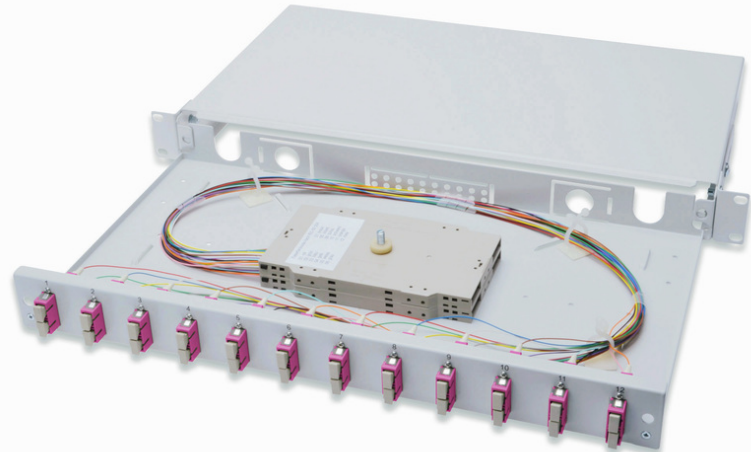

DIGITUS Glasvezel splitterbox, ingericht, SC, OM4

DN-96321-4
EAN 4016032325796

FO splice box, 1U, equipped, 12x SC DX, OM4 incl. splice cassette, colored pigtails, couplers

Glasvezel lasdoos, 1U, uitgerust, 12x SC DX, OM4, incl. lascassette, gekleurde pigtails, koppelingen

- Volledig voormonteerd, glasvezel pigtails verwijderd en ingestoken in de splittercassette(s)
- Kleurige Pigtails
- Koppelingen met zirkonium keramische ring
- Koppelingen in kunststofbehuizing
- Dragerbehuizing gemaakt van 1,0mm plaatstaal, gelakt
- 1 Hoogte eenheid (44,45 mm)

- 483 mm breed (19")
- 240 mm diep
- M20/M25 schroeven, cassette, cassettedeksel en trekcontasting bij de levering inbegrepen.
- 12x SC duplex, multimode OM4
- Aantal vezels: 24
- Connectortype: SC / UPC / duplex
- Kleur: lichtgrijs, RAL 7035
- Samenstel: Splice box
- Type: schuivend
- Vezelklasse: OM4