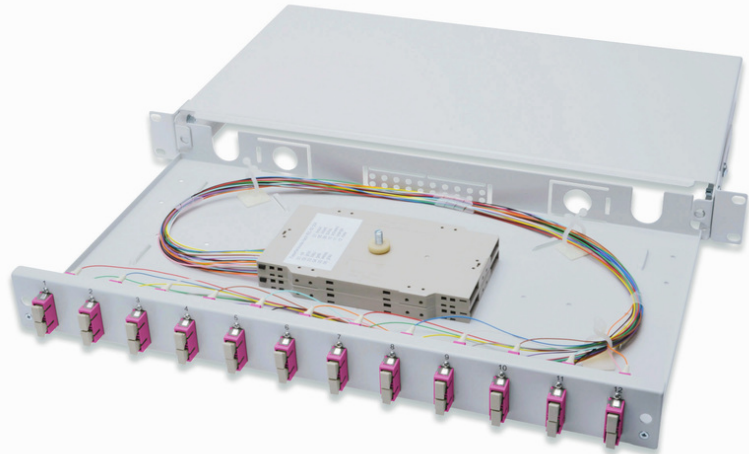

DIGITUS Scatola di giunzione LWL, attrezzata, SC, OM4

DN-96321-4
 EAN 4016032325796

FO splice box, 1U, equipped, 12x SC DX, OM4 incl. splice cassette, colored pigtails, couplers

Cassetta di giunzione per fibre ottiche, 1U, equipaggiata, 12x SC DX, OM4, incl. cassetta di giunzione, pigtail colorati, giunti

- Completamente confezionato, spiruline della fibra staccate e presentato nel supporto per i moduli di giunzione, Supporto per giunzione crimp
- Spiruline colorate
- Giunti con ghiera in zirconio ceramica
- Giunti nell'alloggiamento di plastica
- Alloggiamento di supporto in maniera da 1,0 mm, laccata

- 1 unità (44,45 mm)
- Larghezza 483 mm (19")
- Profondità 240 mm
- Sono inclusi passacavo M20/M25, cassetta, coperchio della cassetta e scarico della trazione.
- 12x SC duplex, multimodale OM4
- Classe fibra: OM4
- Colore: grigio chiaro, RAL 7035
- Montaggio: Scatola di giunzione
- Numero di fibre: 24
- Tipo: scorrevole
- Tipo di connettore: SC/UPC/duplex