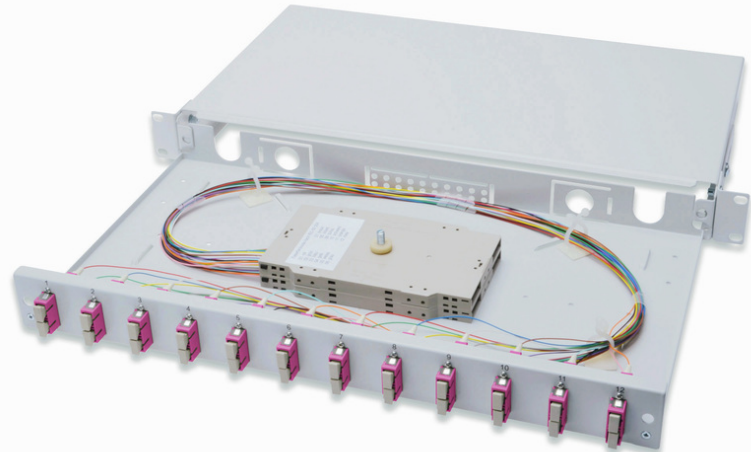

# DIGITUS Boîtier d'épissure à fibre optique, équipé, SC, OM4

DN-96321-4  
EAN 4016032325796

**FO splice box, 1U, equipped, 12x SC DX, OM4 incl. splice cassette, colored pigtails, couplers**

Boîte d'épissure pour fibres optiques, 1UH, équipée, 12x SC DX, OM4, y compris cassette d'épissure, pigtails colorés, coupleurs

- Entièrement pré-assemblé, intégré dans des raccords flexibles fibrés et inséré dans une/des cassette(s) d'épissure, Porte-épissures pour le sertissage
- Raccords flexibles colorés
- Coupleurs avec fêrulle en céramique de zircone
- Coupleurs contenus dans un boîtier en plastique
- Boîtier de porteuse en tôle d'acier de 1,0 mm, verni

- 1 unité de hauteur (44,45 mm)
- Largeur : 483 mm (19 po)
- Profondeur : 240 mm
- Raccord à vis M20/M25, cassette, couvercle de cassette et résistance à la traction inclus.
- 12x SC duplex, multimode OM4
- Assemblage: Boîte d'épissure
- Couleur: gris clair, RAL 7035
- Nombre de fibres: 24
- Type: coulissant
- Type de connecteur: SC / UPC / duplex
- Type de fibre optique: OM4