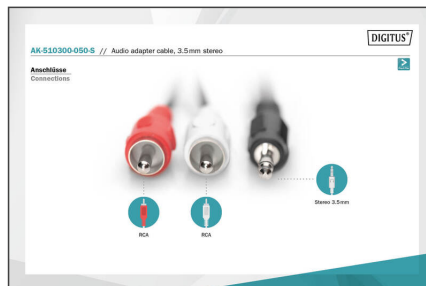

More images: