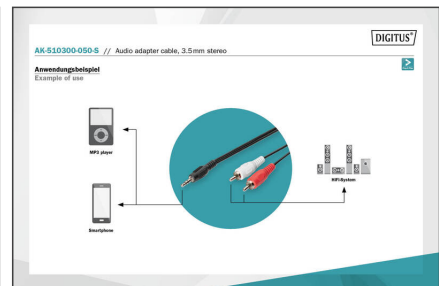

More images: