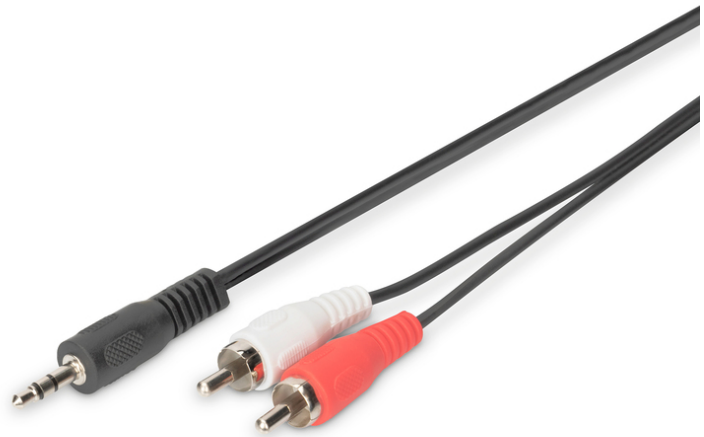

DIGITUS Audio-aansluitkabel, stereo

AK-510300-050-S
EAN 4016032325253

Audio-adapterkabel, stereo 3,5 mm - 2x RCA 5,00m, CCS, 2x0,10/10, afgeschermd, M/M, zwart

Audio-adapterkabel, stereo 3,5 mm - 2x RCA,5,00 m, CCS, 2x0,10/10, afgeschermd, M/M, zwart

- 3,5 mm stereo jackplug <=> 2 x tulpstekker
- Gegoten behuizing
- Kabel CCS, afgeschermd
- RCA stekker kleur: wit/rood
- 3,5 stekker kleur: zwart
- Kleur van de kabel: Zwart

- Adermateriaal: CCS
- Assortiment: Audiokabels
- AWG: 28
- Connector 1: 3,5 mm stereosteekker
- Connector 2: 2x RCA steekker
- Gekleurde connector: zwart
- Kabelkleur: zwart
- Kappen: gegoten
- Verpakking: Polybag
- Lengte: 5 m
- Afscherming: enkele afscherming