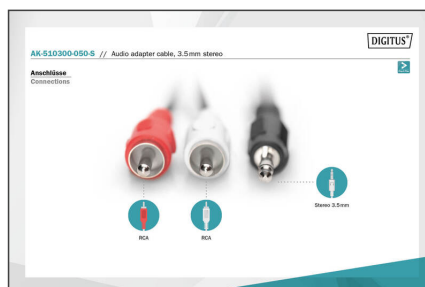

More images: