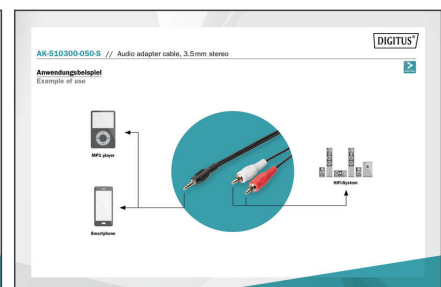

More images: