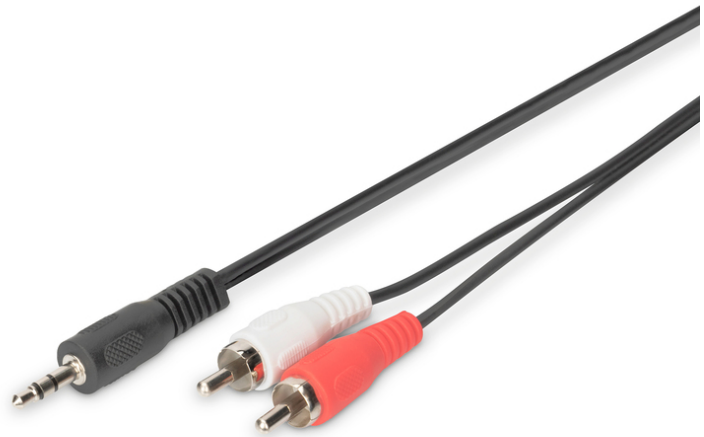

DIGITUS Cavo di collegame. audio, Stereo

AK-510300-050-S
EAN 4016032325253

Cavo adattatore audio, stereo 3,5 mm - 2x RCA 5,00 m, CCS, 2x0,10/10, schermato, M/M, nero

Cavo adattatore audio, stereo 3,5 mm - 2x RCA, 5,00 m, CCS, 2x0,10/10, schermato, M/M, nero

- Connettore Jack stereo 3,5 mm <=> 2x Spina RCA (Cinch)
- Alloggiamento stampato
- Cavo CCS, schermato
- Presa colorata RCA: bianca/rossa
- innesto 3,5 colore: nero
- Colore del cavo: Nero

- Assortimento: Cavi audio
- AWG: 28
- Cappucci: stampato
- Colore cavo: nero
- Colore connettori: nero
- Connettore 1: Spina stereo 3,5 mm
- Connettore 2: 2 prese RCA
- Imballaggio: Busta in plastica
- Materiale fili: CCS
- Lunghezza: 5 m
- Schermatura: schermatura semplice