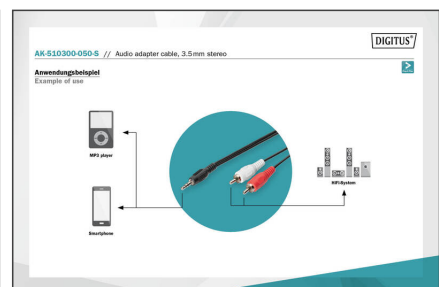

More images: