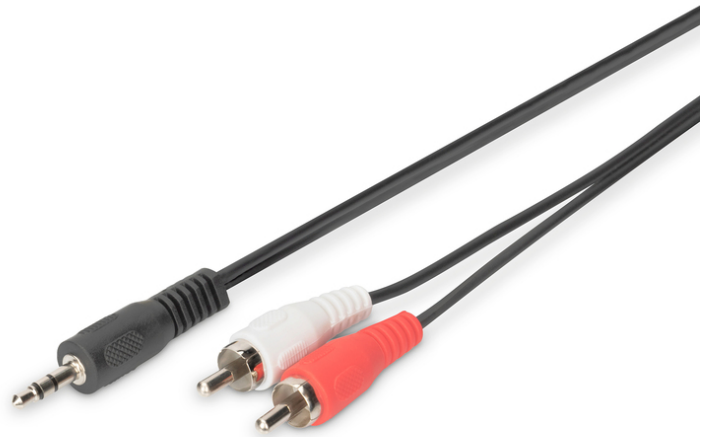

DIGITUS Cable de conexión audio, estéreo

AK-510300-050-S
EAN 4016032325253

Cable adaptador de audio, estéreo 3,5 mm - 2x RCA 5,00 m, CCS, 2x0,10/10, apantallado, M/M, negro

Cable adaptador de audio, estéreo 3,5 mm - 2x RCA,5,00 m, CCS, 2x0,10/10, apantallado, M/M, negro

- Clavija estéreo de 3,5 mm <=> 2x conector RCA
- Carcasa moldeada
- Cable de CCS, apantallado
- Color de conectores RCA: blanco/rojo
- Color del conector de 3,5: negro
- Color del cable: negro

- AWG: 28
- Color del cable: negro
- Conector 1: Conector estéreo de 3,5 mm, macho
- Conector 2: 2 conectores macho RCA
- Conector de color: negro
- Cubiertas: moldeado
- Embalaje: Bolsa de polietileno
- Gama: Cables de audio
- Material del conductor: CCS
- Longitud: 5 m
- Blindaje: Blindaje sencillo